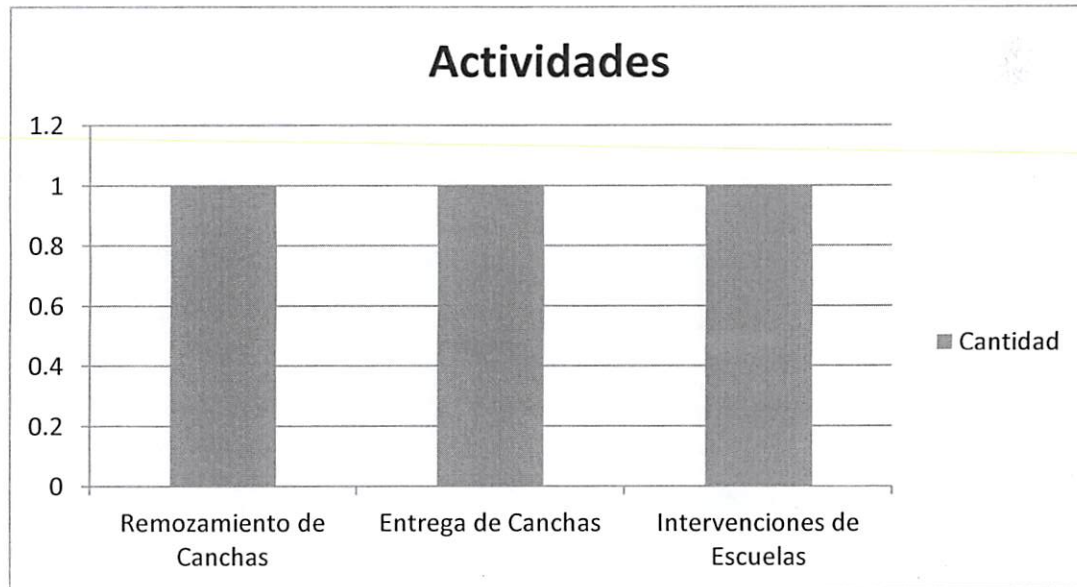

Instituto Nacional de Educación Física (INEFI)

Estadísticas Institucionales -ENERO, 2020

Actividades	Cantidad
Remozamiento de Canchas	1
Entrega de Canchas	1
Intervenciones de Escuelas	1

Sr. Roymel Cepeda
Enc. De Planificación y Desarrollo