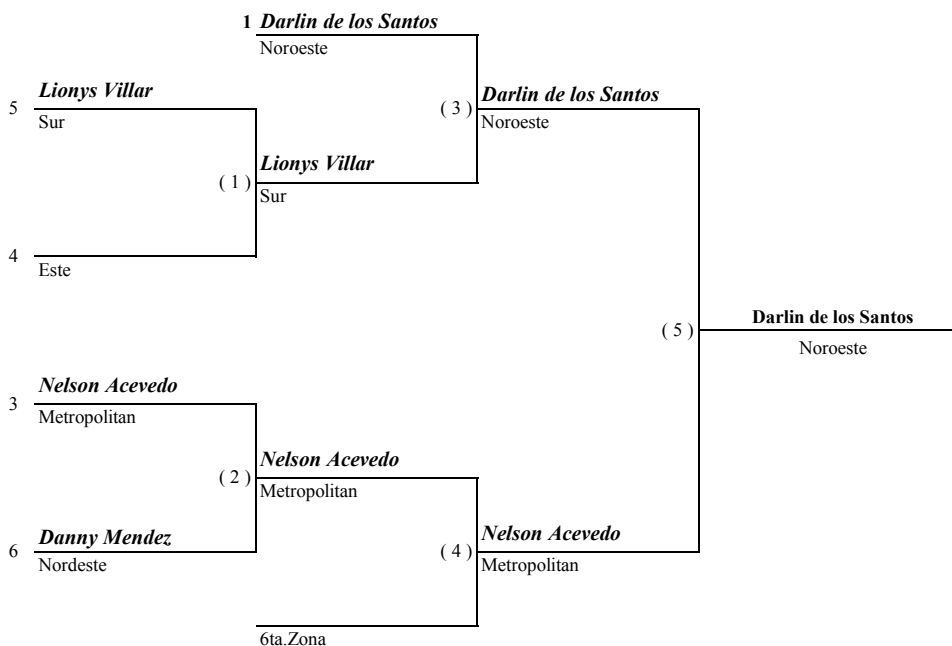

Instituto Nacional de Educación Física

VII Juegos Escolares Deportivos Nacionales, Espailat 2016

DIRECCION TECNICA

COMBATE DE TAE KWON DO

Categoría: Masculino CINTURON _____

PESO: 73 KG