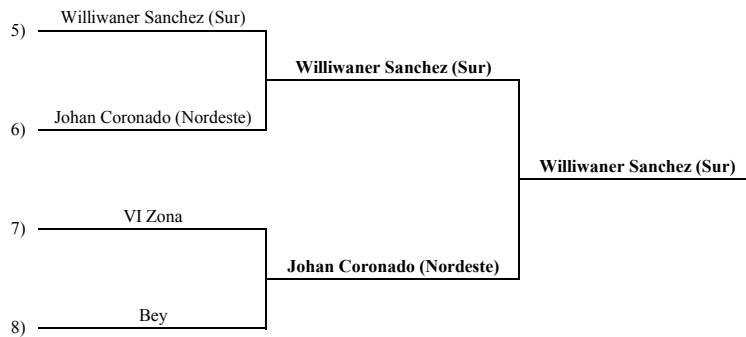

Kata

- **1ro** Johan Coronado (Nordeste)
- **2do** Bryan Almonte (Metro)
- **3ro** Williwaner Sanchez (Sur)
- **3ro** Omar Ramos (Noroeste)