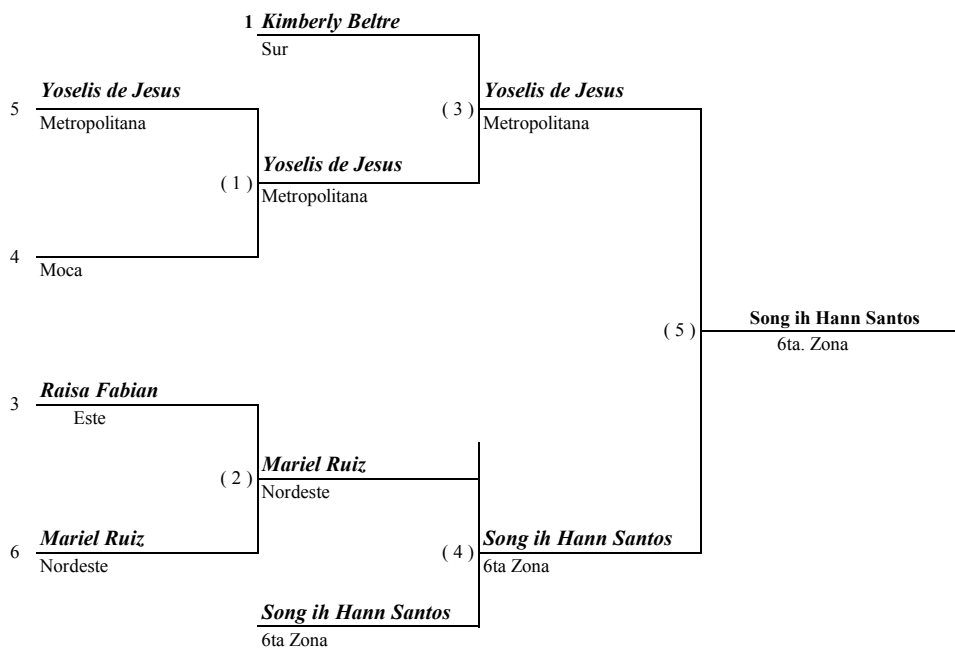

Instituto Nacional de Educación Física

VII Juegos Escolares Deportivos Nacionales, Espailat 2016

DIRECCION TECNICA

COMBATE DE TAE KWON DO

Categoría: Femenino

CINTURON: V - M - A

PESO: 44KG