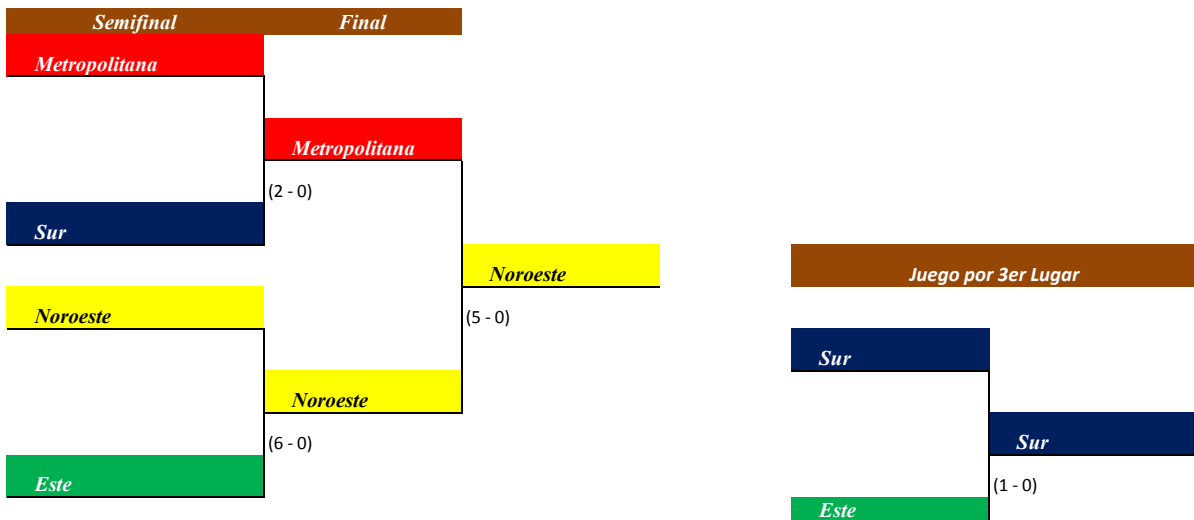

Cuadro de Resultados Futbol 11 Femenino

EQUIPOS (ZONA)	1	2	3	4	5	6	JJ	JG	JP	JE	PTOS	GOLES ANOTADOS	GOLES PERMITIDOS	DIF	POS
NOROESTE	M	2	3	2	16	3	5	5			15	26	0	26	1ro
METROPOLITANA	0	O	3	1	7	3	5	4	1		12	14	3	11	2do
SUR	0	1	C	0	15	3	5	2	2	1	7	19	6	13	3ro
ESTE	0	0	0	A	12	3	5	2	2	1	7	15	3	12	4to
SEXTA ZONA	0	0	0	0	20	3	5	1	4		3	3	50	-47	5to
NORESTE	0	0	0	0	0	16	5		5		0	0	15	-15	6to