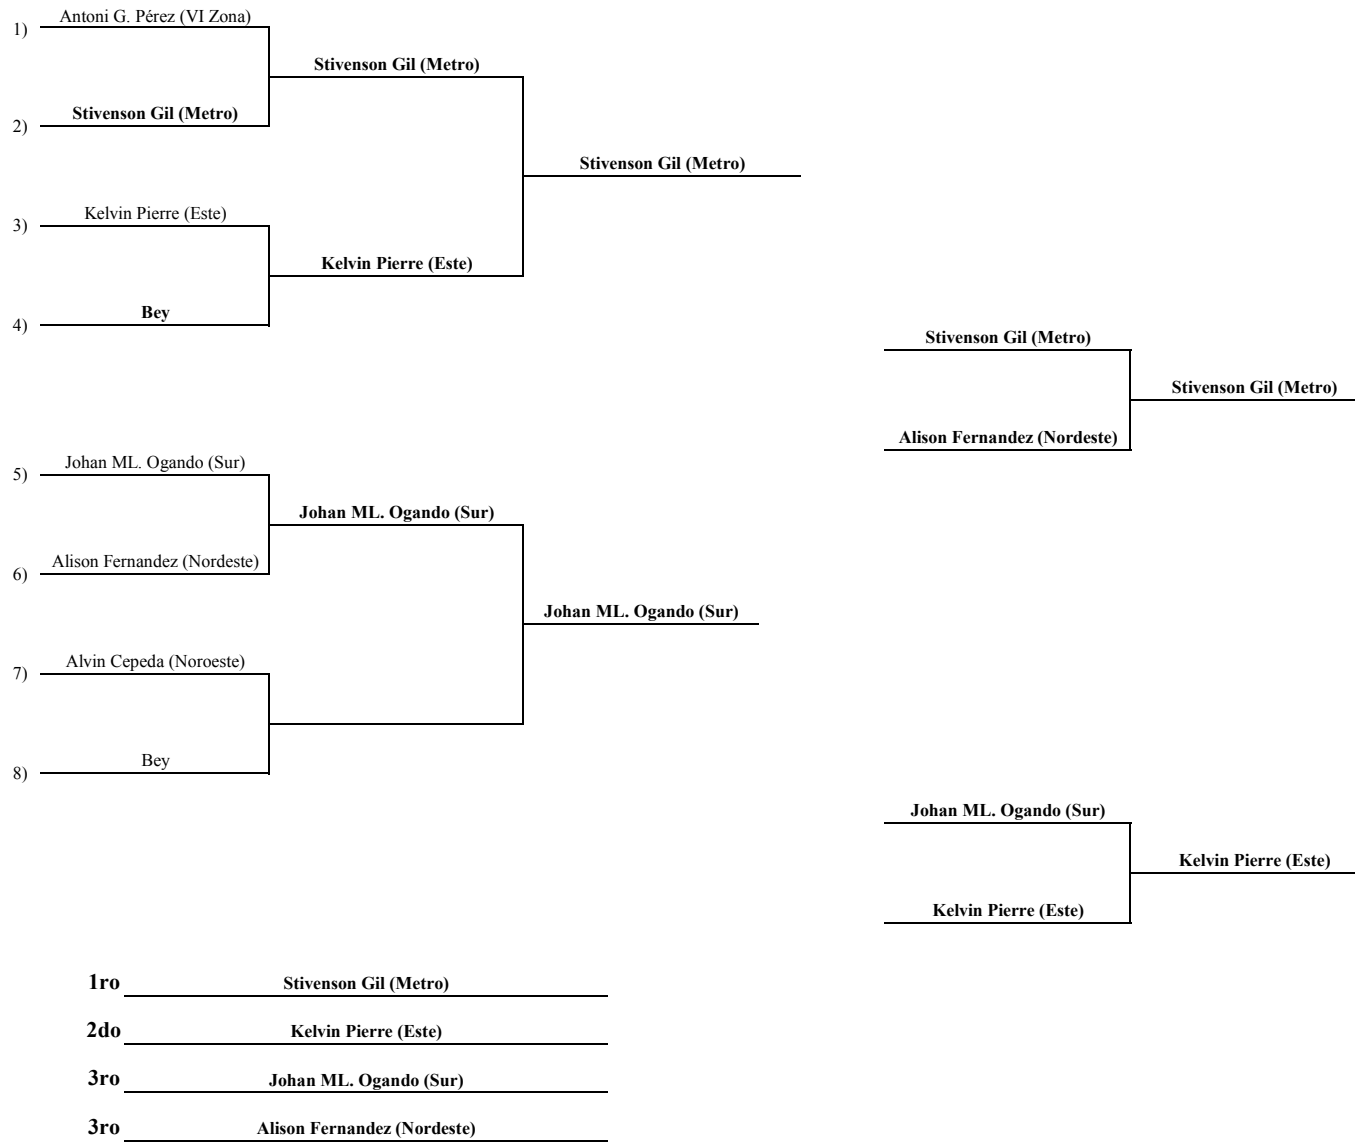

Kumite masculino -53Kg

Kumite femenino -47KG

Kumite masculino -65KG

Kumite femenino -50KG

Kumite masculino -59KG

Open femenino

- 1ro** _____ **Katherine de la Cruz (Este)**
- 2do** _____ **Diana del Rosario (Metrop)**
- 3ro** _____ **Chanella Santos(Noroeste)**
- 3ro** _____ **Solani Sanchez (Sur)**