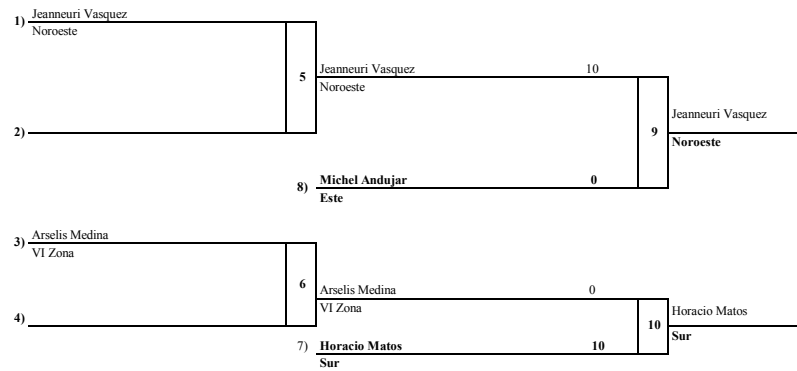

Categoría cadetes -66 Kg judo masculino

RESULTADOS		ZONA
1	Yovanny Reyes	Noreste
2	Luis Perez	Metropolitana
3	Jeanneuri Vasquez	Noroeste
4	Horacio Matos	Sur