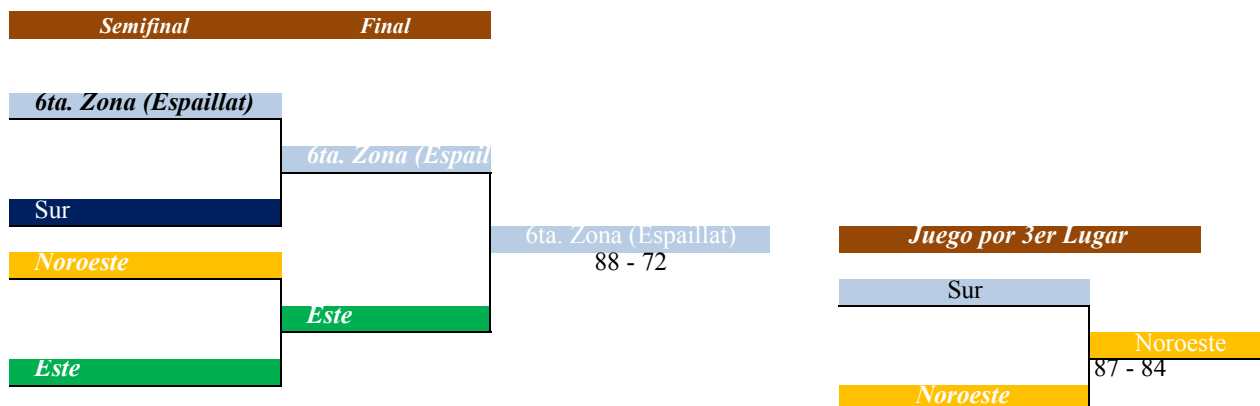

EQUIPOS (ZONA)	1	2	3	4	5	6	JJ	JG	JP	PTOS	GOLES ANOTADOS	GOLES PERMITIDOS	DIF	POS
SUR	M	106	77	67	78	63	5	2	3	7	391	370	21	4
METROPOLITANA	84	O	67	72	48	54	5		5	5	325	385	-60	6
NORESTE	63	72	C	52	56	33	5	1	4	6	276	376	-100	5
ESTE	71	76	78	A	68	76	5	3	2	8	369	352	17	3
NOROESTE	80	50	62	80	20	73	5	4	1	9	345	341	4	2
ESPAILLAT	72	81	92	81	91	16	5	5		10	417	299	118	1