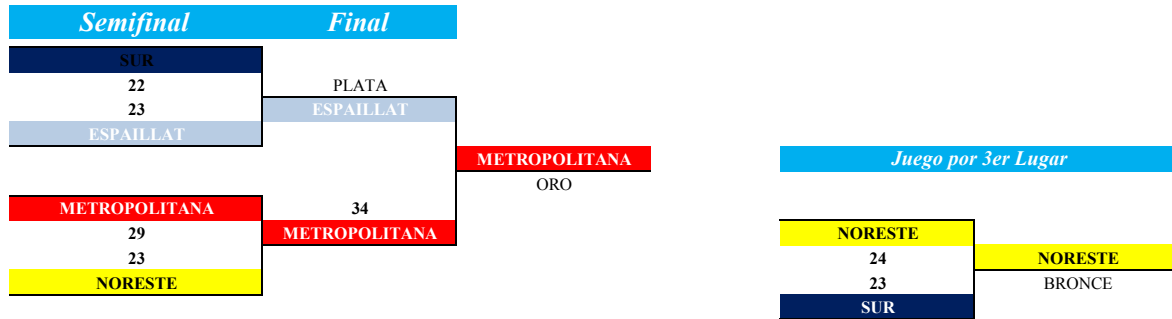

Cuadro de Resultados Balonmano Masculino

EQUIPOS (ZONA)	1	2	3	4	5	6	JJ	JG	JP	JE	PTOS	GOLES ANOTADOS	...	DIF	POS
1 SUR	M	11	8	17	17	13	5	2	2	1	5	66	50	16	
2 METROPOLITANA	13	O	18	22	26	16	5	4	1		8	95	66	29	
3 NORESTE	8	14	C	24	24	16	5	2	1	2	6	86	70	16	
4 ESTE	7	8	11	A	7	6	6	1	4	1	3	39	83	-44	
5 NOROESTE	7	15	17	7	20	11	6	1	4	1	3	57	93	-36	
6 ESPAILLAT	15	18	16	13	19	16	6	4	1	1	9	81	62	19