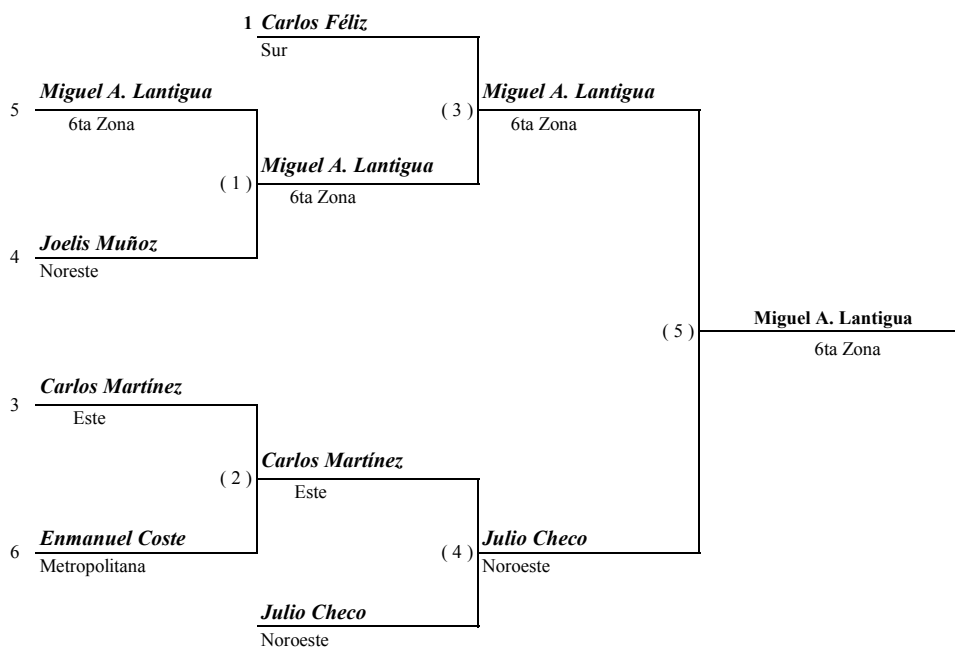

Instituto Nacional de Educación Física

VII Juegos Escolares Deportivos Nacionales, Espailat 2016

DIRECCION TECNICA

COMBATE DE TAE KWON DO

Categoría: Masculino

CINTURON V - M - A

PESO: 63KG