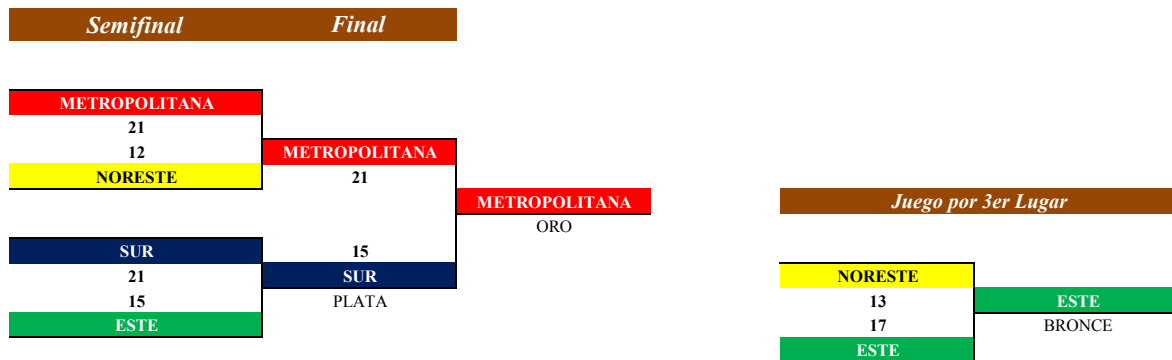

Cuadro de Resultados Balonmano Femenino

EQUIPOS (ZONA)	1	2	3	4	5	6	JJ	JG	JP	JE	PTOS	GOLES ANOTADOS	GOLES PERMITIDOS	DIF	POS
1 SUR	M	16	16	15	15	26	5	3	1	1	7	88	55	33	
2 METROPOLITANA	22	O	11	23	17	24	5	5			10	97	41	56	
3 NORESTE	5	4	C	11	9	14	5	2	3		4	43	55	-12	
4 ESTE	15	12	10	A	12	14	5	2	2	1	5	63	62	1	
5 NOROESTE	3	7	3	5	20	6	5		5		0	24	58	-34	
6 ESPAILLAT	10	2	15	8	5	16	5	2	3		4	40	84	-44