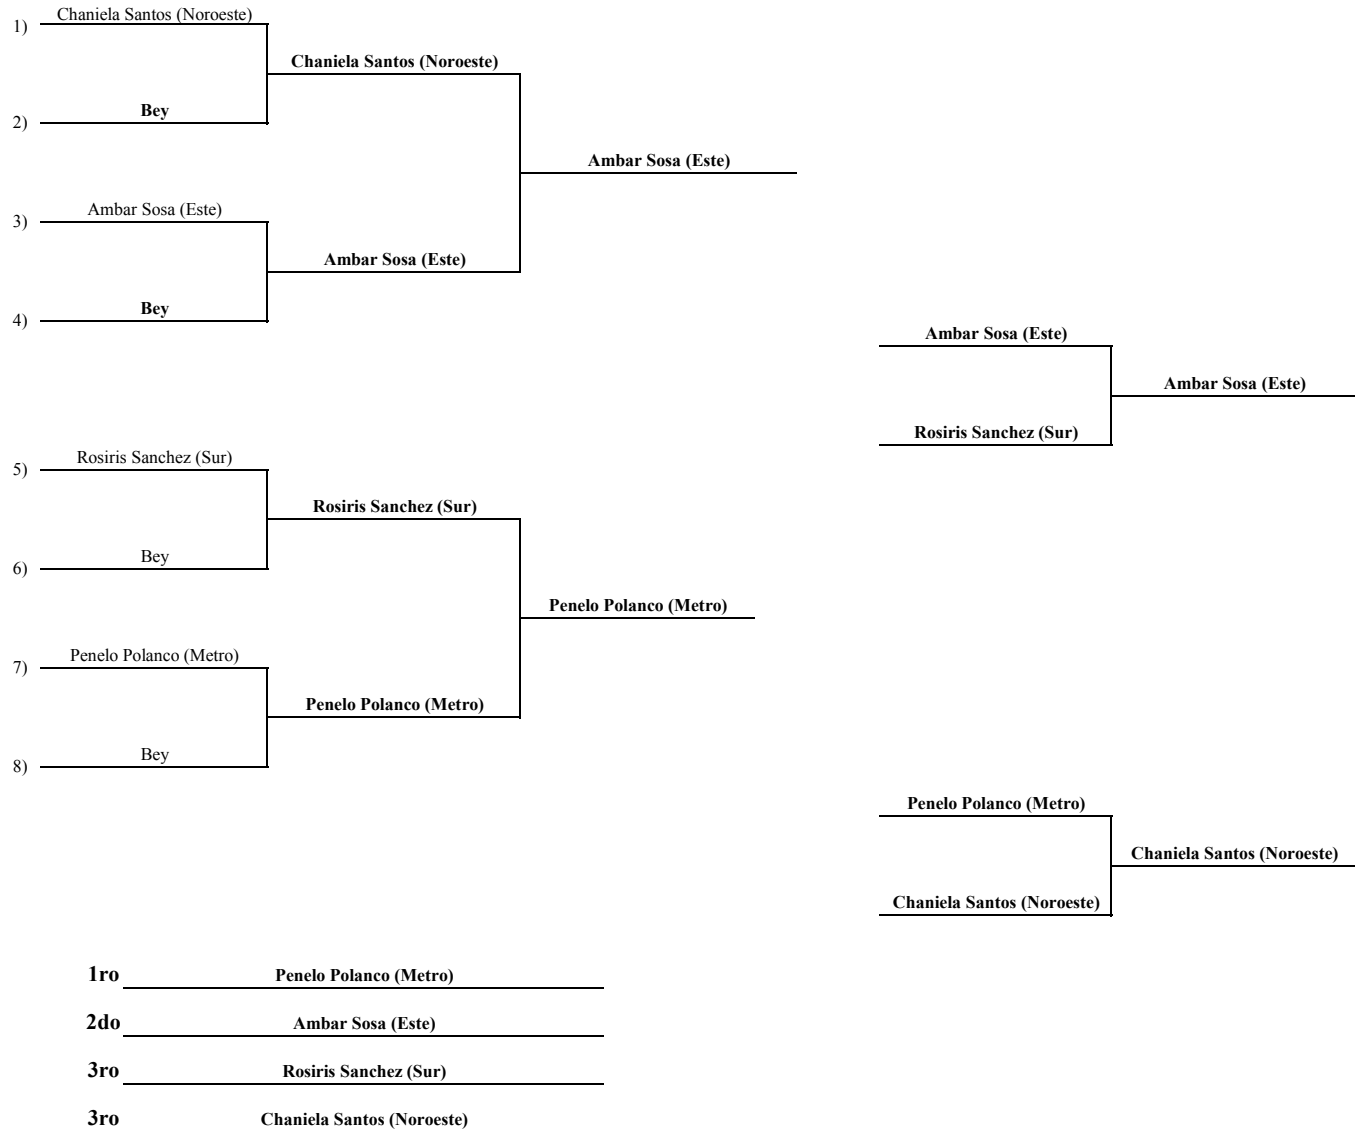

Kumite masculino -53Kg

Kumite femenino -47KG

Kumite masculino -65KG

Kumite femenino -50KG

Kumite masculino -59KG

Open femenino

- 1ro** _____ **Katherine de la Cruz (Este)**
- 2do** _____ **Diana del Rosario (Metrop)**
- 3ro** _____ **Chanella Santos(Noroeste)**
- 3ro** _____ **Solani Sanchez (Sur)**