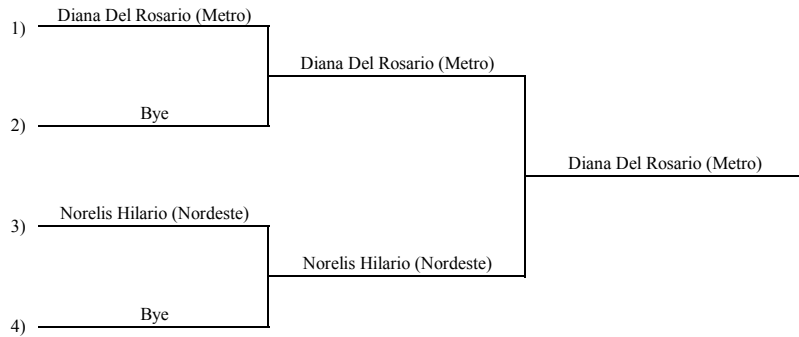

Kumite -53KG

- **1ro** Diana Del Rosario (Metro)
- **2do** Naidelin Meran (Sur)
- **3ro** Norelis Hilario (Nordeste)
- **3ro** Cristina Javier (Este)