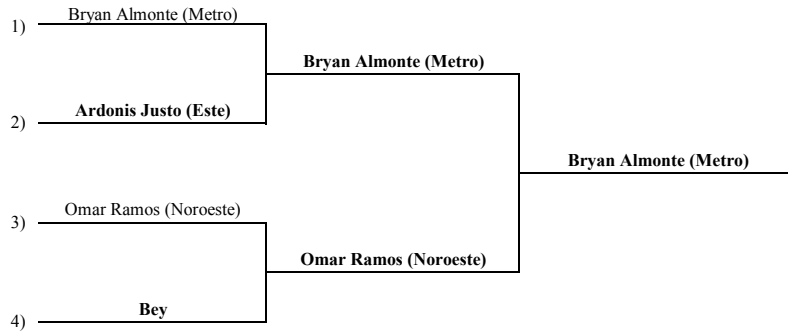

Kata

- **1ro** Johan Coronado (Nordeste)
- **2do** Bryan Almonte (Metro)
- **3ro** Williwaner Sanchez (Sur)
- **3ro** Omar Ramos (Noroeste)