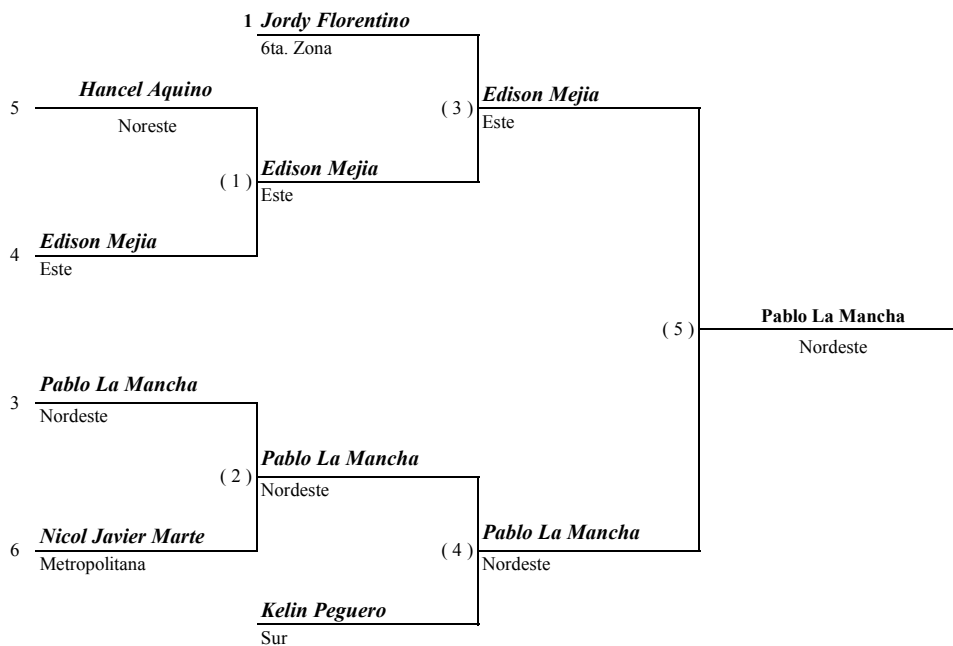

Instituto Nacional de Educación Física

VII Juegos Escolares Deportivos Nacionales, Espailat 2016

DIRECCION TECNICA

COMBATE DE TAE KWON DO

Categoría: Masculino

CINTURON V - M - A

PESO: 78 KG