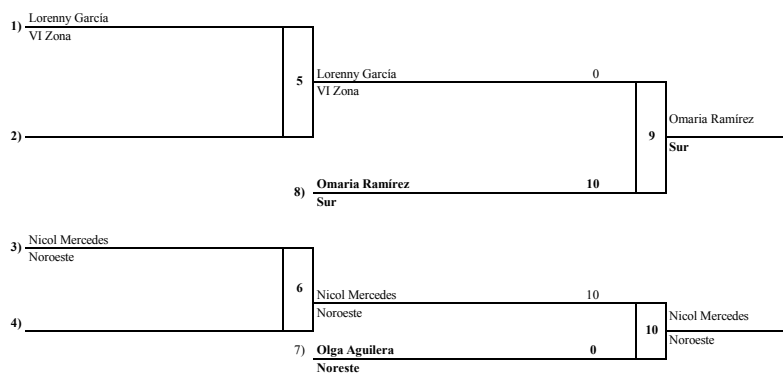

Categoría cadetes +70 Kg judo femenino

RESULTADOS		ZONA
1	Eiraima Silvestre	Este
2	Moira Morillo	Metropolitana
3	Omara Ramirez	Sur
4	Nicol Mercedes	Noroeste