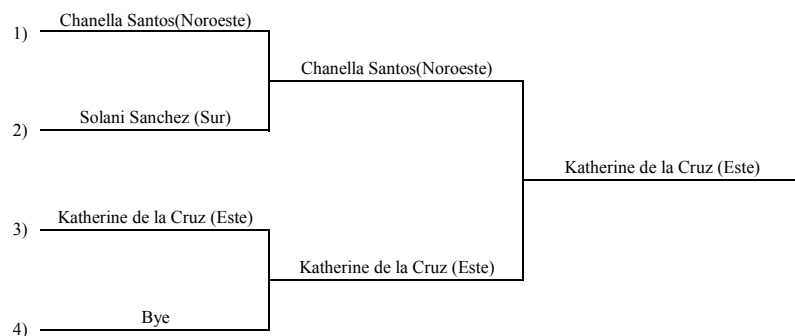

Kumite masculino -53Kg

Kumite femenino -47KG

Kumite masculino -65KG

Kumite femenino -50KG

Kumite masculino -59KG

Open femenino

- 1ro** _____ **Katherine de la Cruz (Este)**
- 2do** _____ **Diana del Rosario (Metrop)**
- 3ro** _____ **Chanella Santos(Noroeste)**
- 3ro** _____ **Solani Sanchez (Sur)**