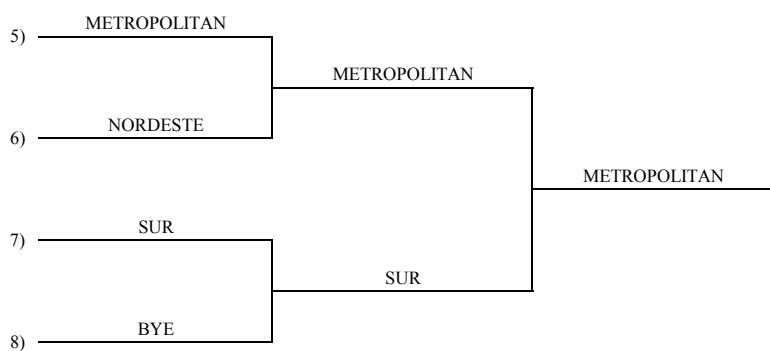

- 1ro** Bryan Almonte (Metrop)
- 2do** Johan Coronado (Nordeste)
- 3ro** William W. Sanchez (Sur)
- 3ro** Omar Ramos (Noroeste)

Kumite equipo masculino

- 1ro METROPOLITAN
- 2do ESTE
- 3ro NORDESTE
- 3ro ESTE