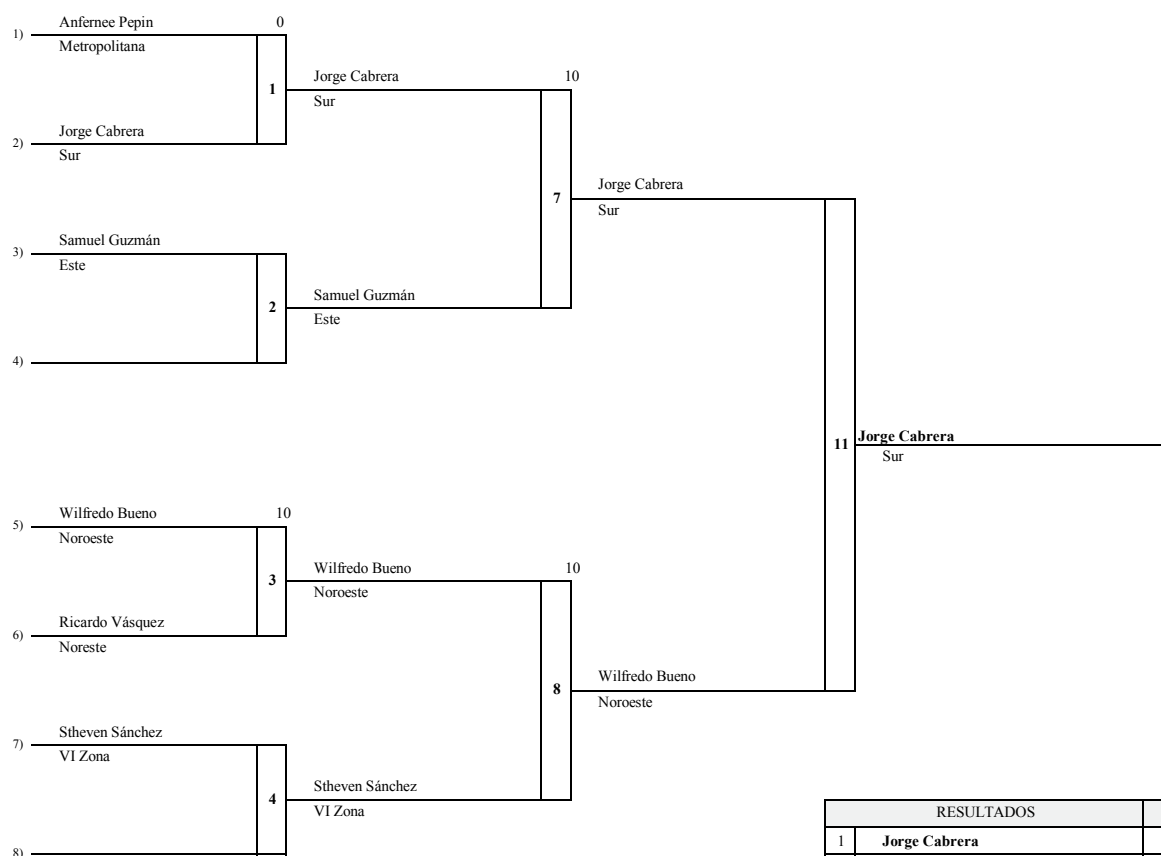

Categoría cadetes -55 Kg judo femenino

	RESULTADOS	ZONA
1	Jorge Cabrera	Sur
2	Wilfredo Bueno	Noroeste
3	Anfernee Pepin	Metropolitana
4	Samuel Guzmán	Este