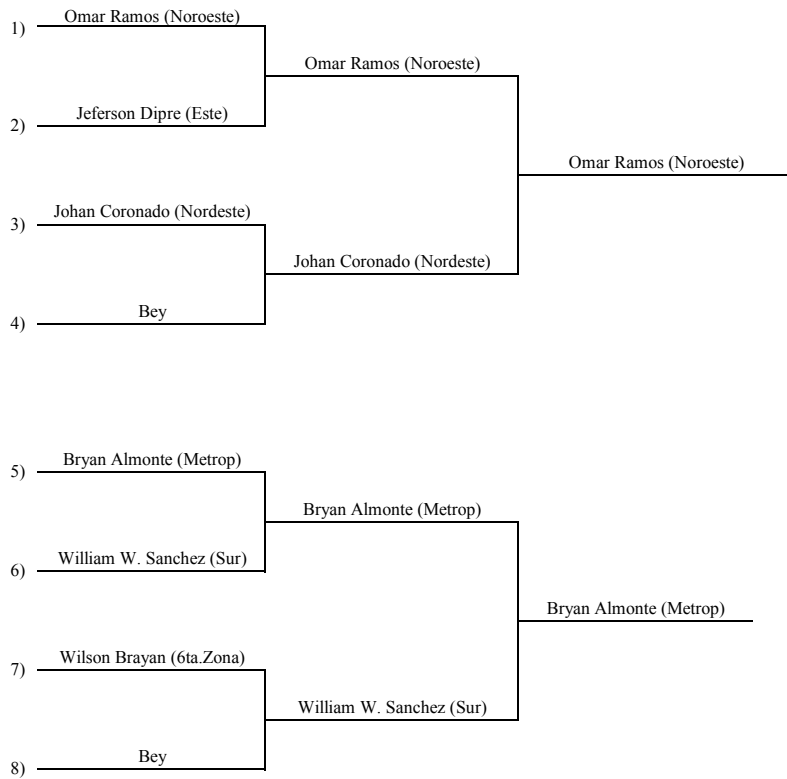

- 1ro** Bryan Almonte (Metrop)
- 2do** Johan Coronado (Nordeste)
- 3ro** William W. Sanchez (Sur)
- 3ro** Omar Ramos (Noroeste)

Kumite equipo masculino

- 1ro METROPOLITAN
- 2do ESTE
- 3ro NORDESTE
- 3ro ESTE