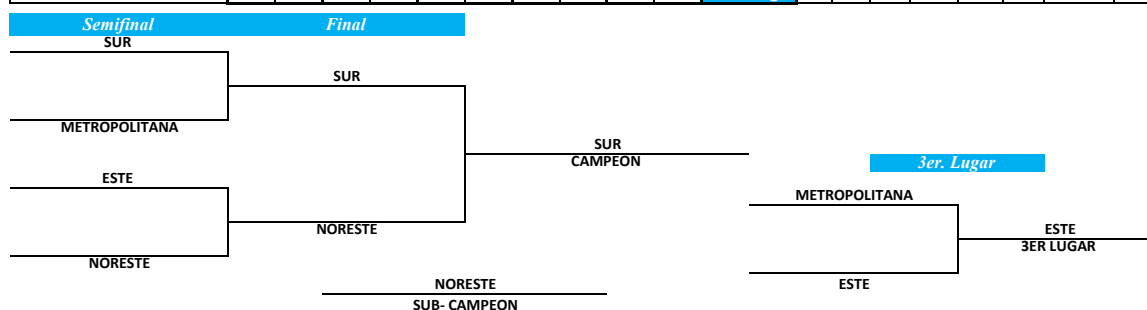

Resultados

EQUIPOS (ZONA)	SUR	METRO	NORESTE	ESTE	NOROESTE	VI ZONA	JJ	JG	JP	PTOS	SG	SP	%	PF	PC	%	RANKING					
SUR	M	25	21	25	23	25	21	25	18	25	16	5	5	0	19	10	1	10.0000	214	206	1.0388	1
		25	22	25	14	19	25	25	21	25	16											
METROPOLITANA	O	21	25	22	25	17	25	25	12	25	23	5	2	3	11	5	7	0.7143	243	249	0.9700	4
		22	25	25	23	23	25	25	20	14	25											
NORESTE	C	23	25	25	22	12	25	25	23	25	21	5	3	2	14	6	5	1.2000	229	229	1.0000	3
		14	25	23	25	17	25	25	15	25	14											
ESTE	A	21	25	25	17	25	12	25	21	25	15	5	4	1	18	9	2	4.5000	255	198	1.2879	2
		25	19	25	23	25	17	25	19	25	15											
NOROESTE	0	18	25	12	25	23	25	21	25	23	25	5	0	5	5	0	10	0.0000	149	250	0.5960	6
		21	25	20	25	15	25	19	25	17	25											
VI ZONA	6	16	25	23	25	21	25	15	25	25	23	5	1	4	9	3	8	0.3750	201	244	0.8238	5
		16	25	25	14	14	25	15	25	25	17											

Resultados

	No	NOMBRE	ZONA
MEJOR ATAQUE	6	Frantony Segura	SUR
MEJOR BLOQUEO	4	Wilquelbin Lorenzo	METROPOLÑITANA
MEJOR SERVICIO	5	Wuilkin Segura	Sur
MEJOR DEFENSA	8	Edward A. Peña	NORESTE
MEJOR ACOMODADA	9	Pedro L. Blanco	NORESTE
MEJOR RECEPCION	2	Carlos D. Gómez	NORESTE
MEJOR LIBERO	6	Jhoan C. Valdez	NORESTE
MEJOR ANOTADOR	6	Frantony Segura	SUR
MAS VALIOSO	6	Frantony Segura	SUR
MEJOR ENTRENADOR		Keizy Feliz	SUR