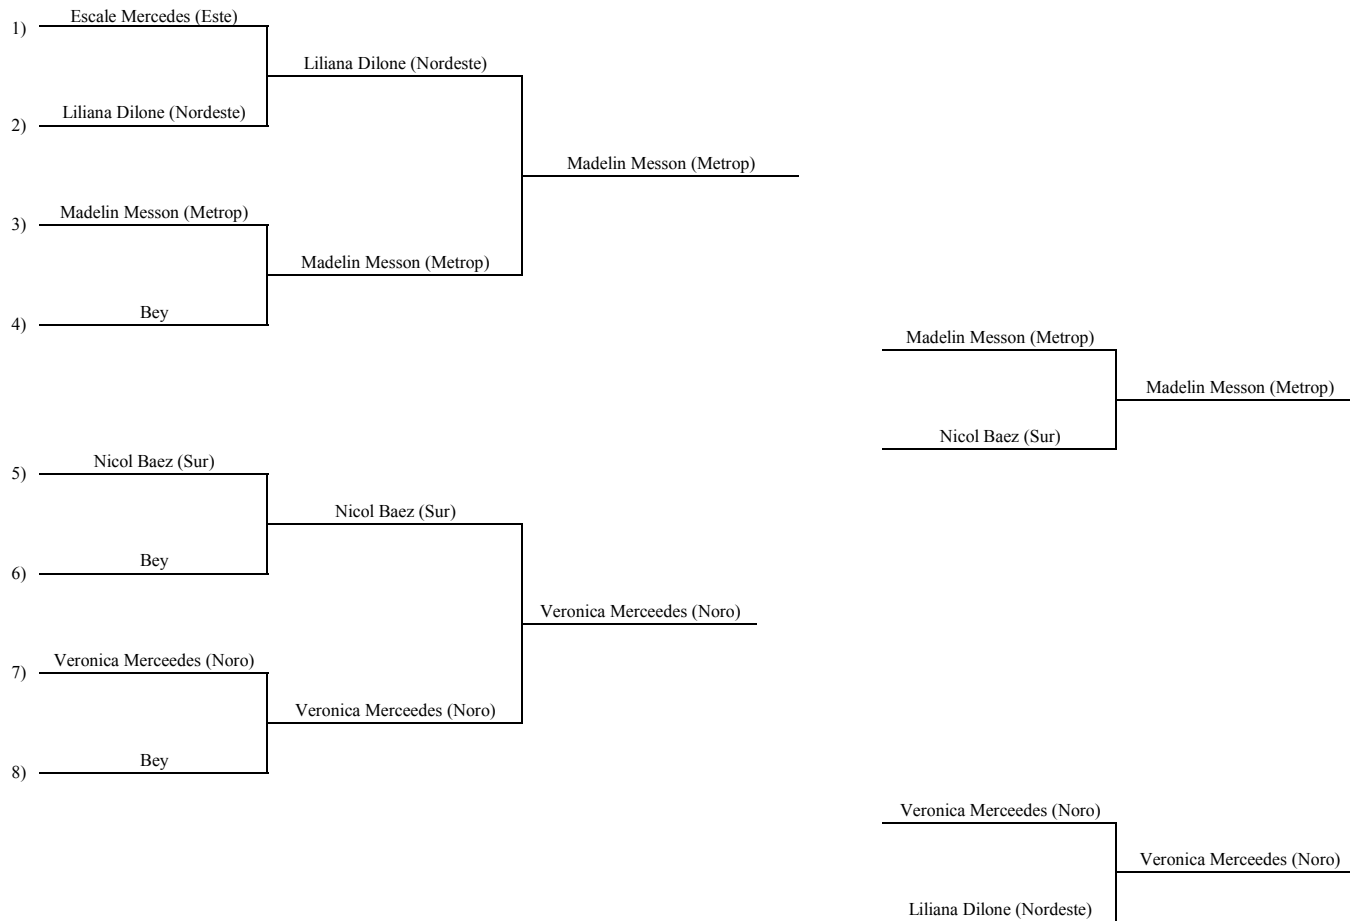

Kumite -59KG