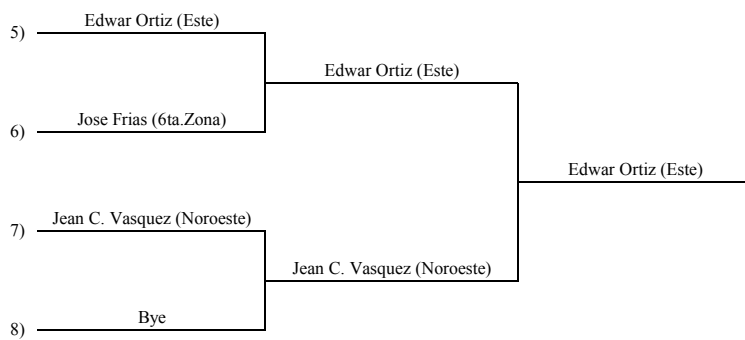

Kumite -73KG

- **1ro** Carlos M. Peña (Metrop)
- **2do** Alex Garcia (Sur)
- **3ro** Edwar Ortiz (Este)
- **3ro** Jean C. Vasquez (Noroeste)