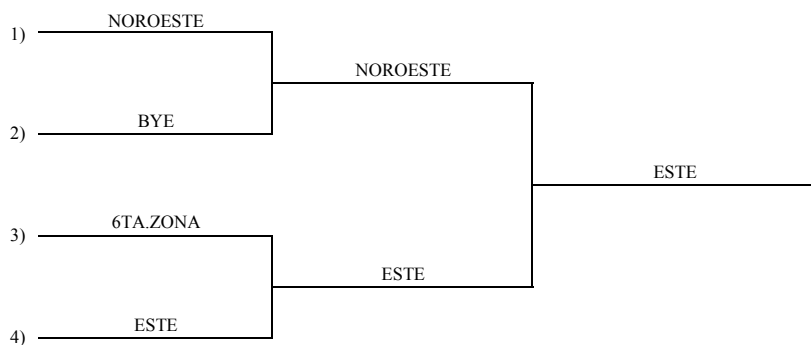

- 1ro** Bryan Almonte (Metrop)
- 2do** Johan Coronado (Nordeste)
- 3ro** William W. Sanchez (Sur)
- 3ro** Omar Ramos (Noroeste)

Kumite equipo masculino

- 1ro METROPOLITAN
- 2do ESTE
- 3ro NORDESTE
- 3ro ESTE