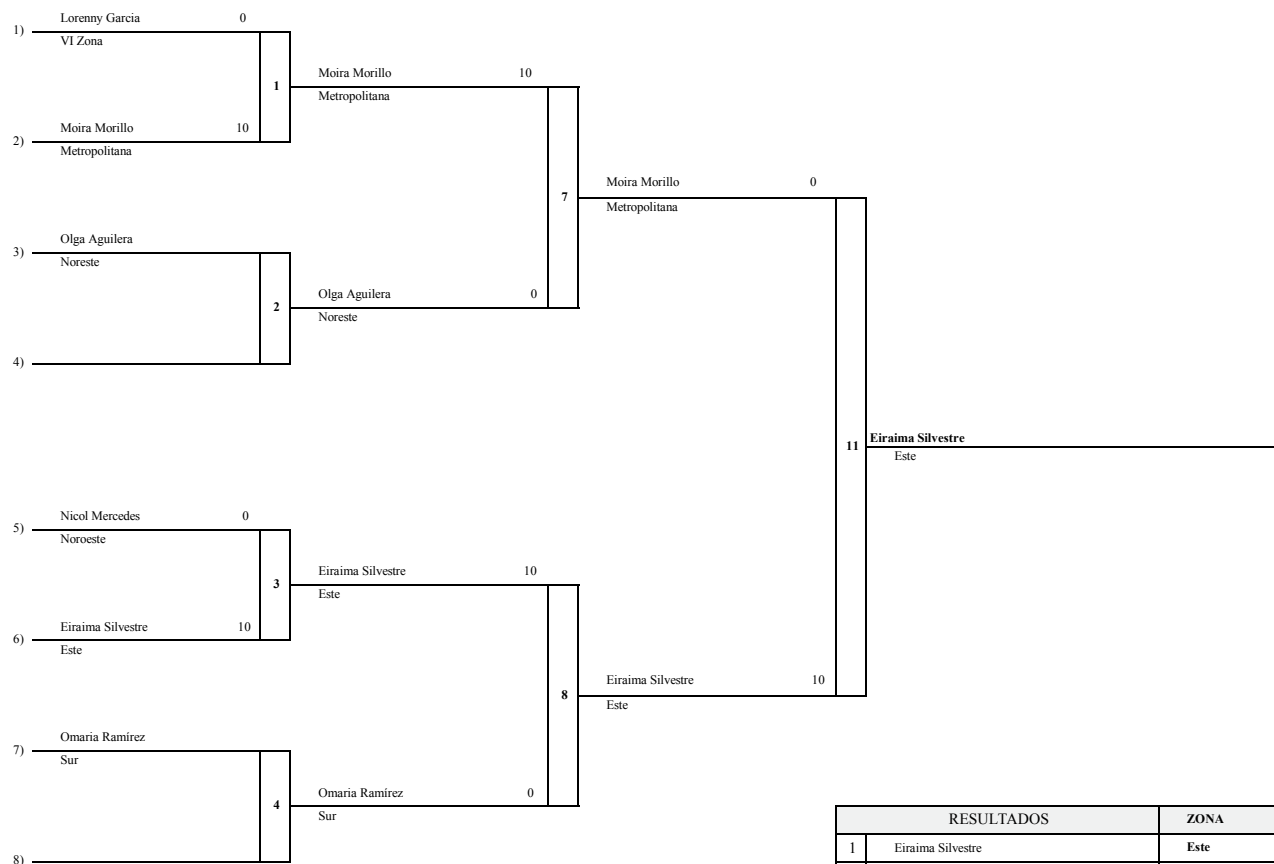

Categoría cadetes +70 Kg judo femenino

RESULTADOS		ZONA
1	Eiraima Silvestre	Este
2	Moira Morillo	Metropolitana
3	Omara Ramirez	Sur
4	Nicol Mercedes	Noroeste