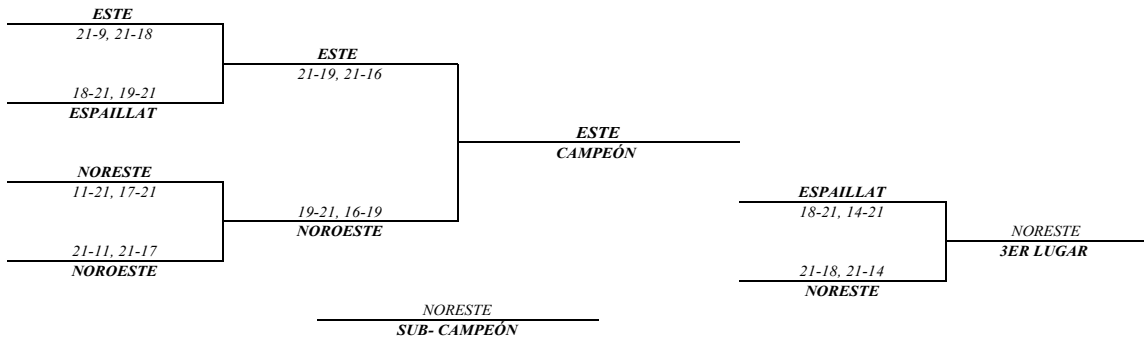

Resultados masculino

EQUIPOS (ZONA)	SUR	METRO	NORESTE	ESTE	NOROESTE	VI ZONA	JJ	JG	JP	PTOS	SG	SP	%	PF	PC	%	RANKING
SUR	M	21 5 21 7	9 21 0 21	16 21 14 16	21 18 7 15	18 21 15 8	5	2	3	9	6	7	0.8500	199	210	0.9400	5
METROPOLITANA	5 21 7 21	O	8 21 11 21	9 21 3 21	8 21 6 21	6 21 8 21	5	0	5	5	0	10	0.0000	68	210	0.3200	6
NORESTE	21 9 21 0	21 8 21 11	C	21 17 15 17	10 21 18 21	21 18 21 13	5	3	2	12	7	4	1.7500	205	156	1.3100	2
ESTE	21 16 16 21 16 14	21 9 21 3	17 21 21 15	A	21 13 21 14	9 21 21 17 15 8	5	5	0	13	10	3	3.3300	237	187	1.2600	1
NOROESTE	18 21 21 14 15 7	21 8 21 6	21 10 21 18	13 21 14 21	2 0	17 21 21 9 13 15	5	3	2	11	7	5	1.4000	216	171	1.2600	3
VI ZONA	21 18 20 22 8 15	21 6 21 8	18 21 13 21	21 9 17 21	21 17 9 21	1 6	5	2	3	10	7	7	1.0000	213	207	1.0300	4

Semifinal Final