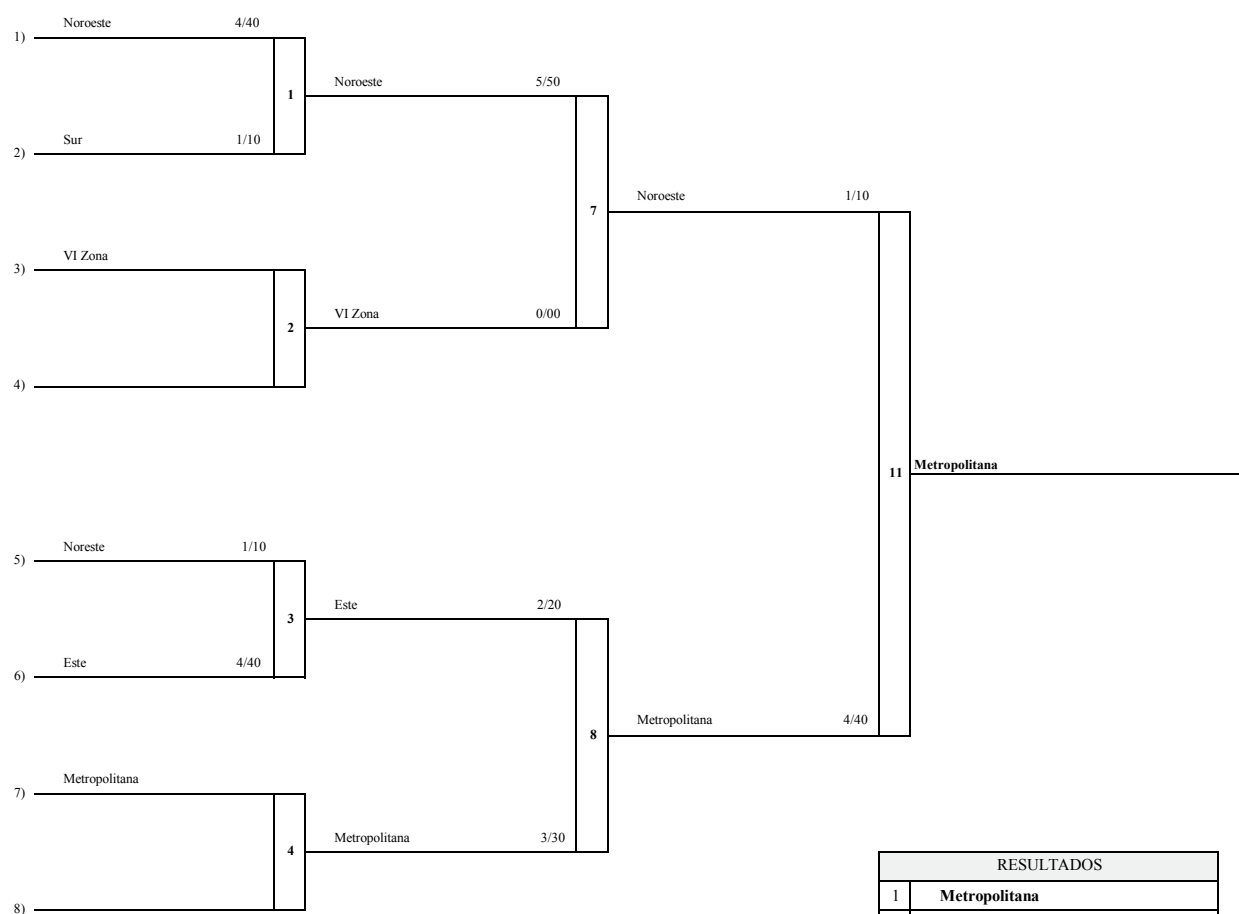

Categoría cadetes masculino por equipo

RESULTADOS	
1	Metropolitana
2	Noroeste
3	Este
4	VI Zona