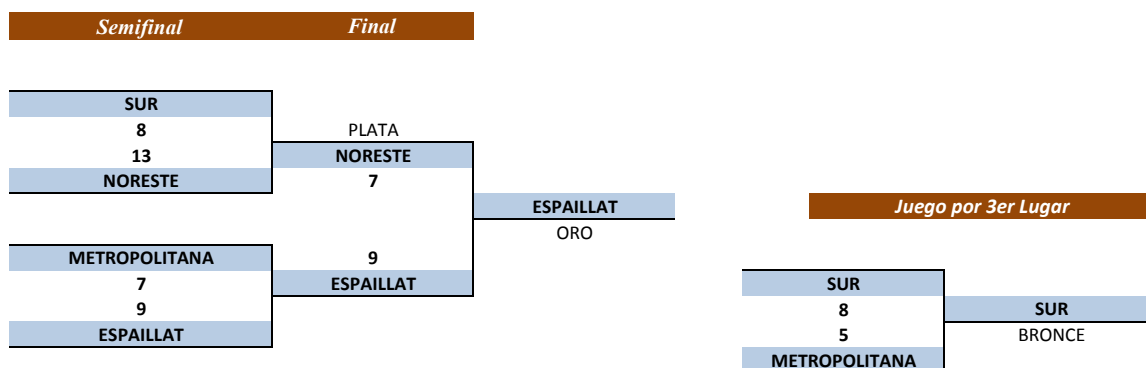

EQUIPOS (ZONA)	1	2	3	4	5	6	JJ	JG	JP	PTOS	Puntos Favor	Puntos Contrás	Gol Av	POS
SUR	M	8	10	10	9	4	5	4	1	9	41	27	1.5185	1ro
METROPOLITANA	5	O	10	11	8	13	5	4	1	9	47	39	1.2051	3ro
NORESTE	5	7	C	11	10	9	5	1	4	6	42	49	0.8571	5to
ESTE	5	10	7	A	9	5	5	1	4	6	36	51	0.7059	6to
NOROESTE	6	4	11	7	20	8	5	1	4	6	36	45	0.8000	4to
ESPAILLAT	6	10	11	12	9	16	5	4	1	9	48	39	1.2308	2do