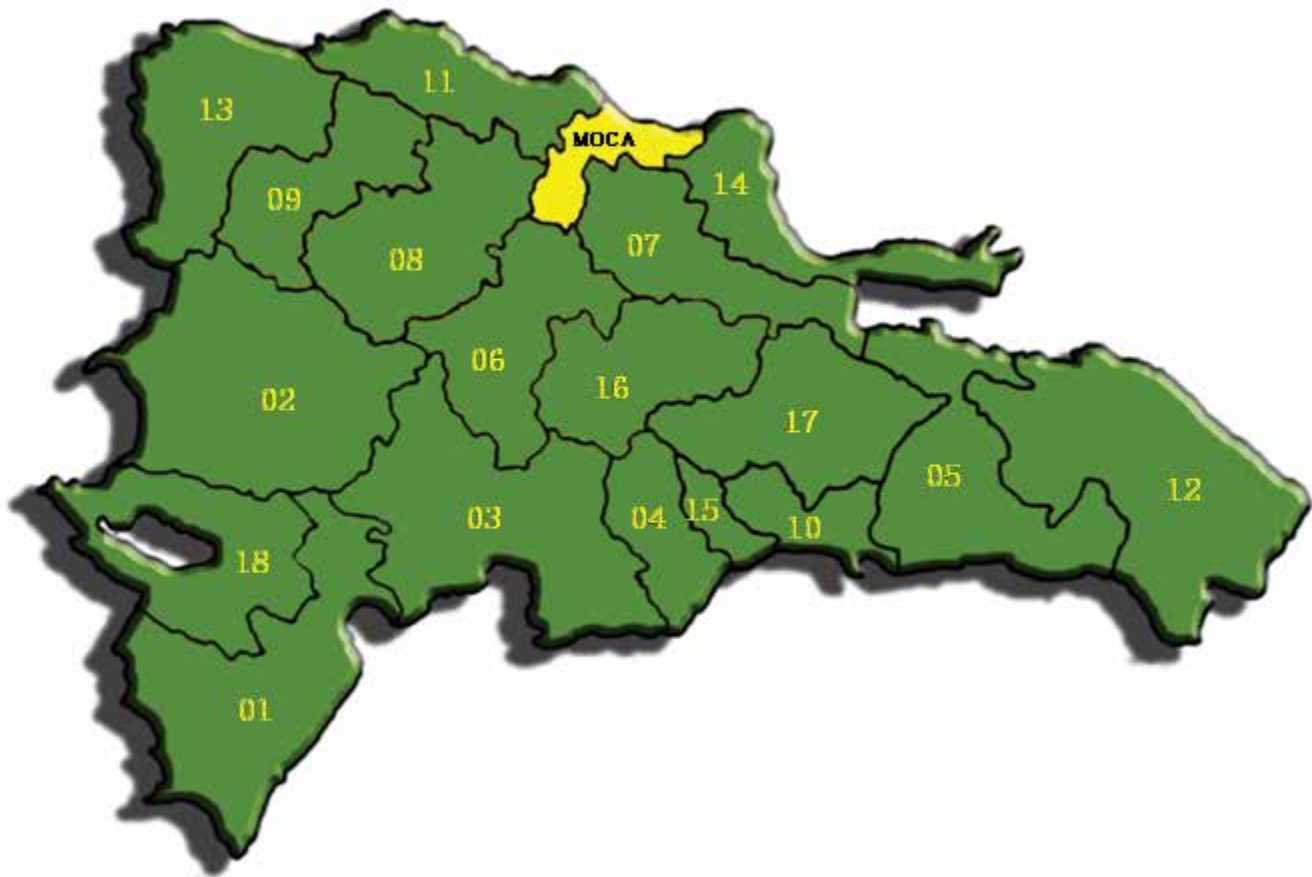

Las seis zonas competitivas del Ministerio de Educación

LA INSTITUCIÓN

Instituto Nacional de Educación Física (INEFI)

Como consecuencia de la necesidad que esta área y el deporte escolar encontrara asentamiento, tranquilidad para regir, normar, expandir y mejorar las actividades propias de la misma, se creó el Instituto Nacional de Educación Física (INEFI), mediante la Ley 33-98, del 16 de enero de 1998, la que sustituyó a la antigua Dirección General de Deporte Escolar, entidad adscrita a la Secretaría de Educación, Bellas Artes y Cultos. Su primer director fue el excorredor de atletismo Fernando Cáceres, en 1998.