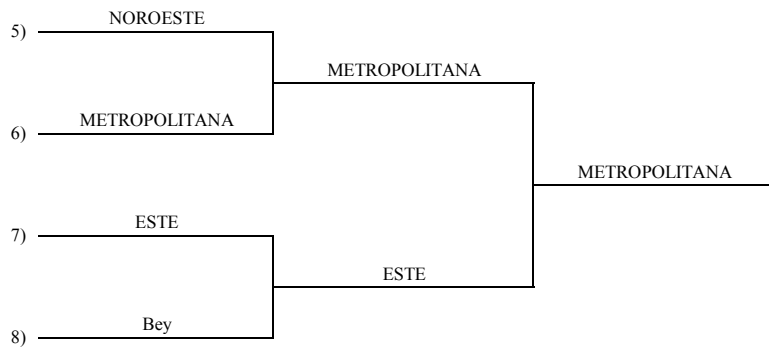

Kata femenino

- **1ro** METROPOLITANA
- **2do** SUR
- **3ro** NOROESTE
- **3ro** ESTE