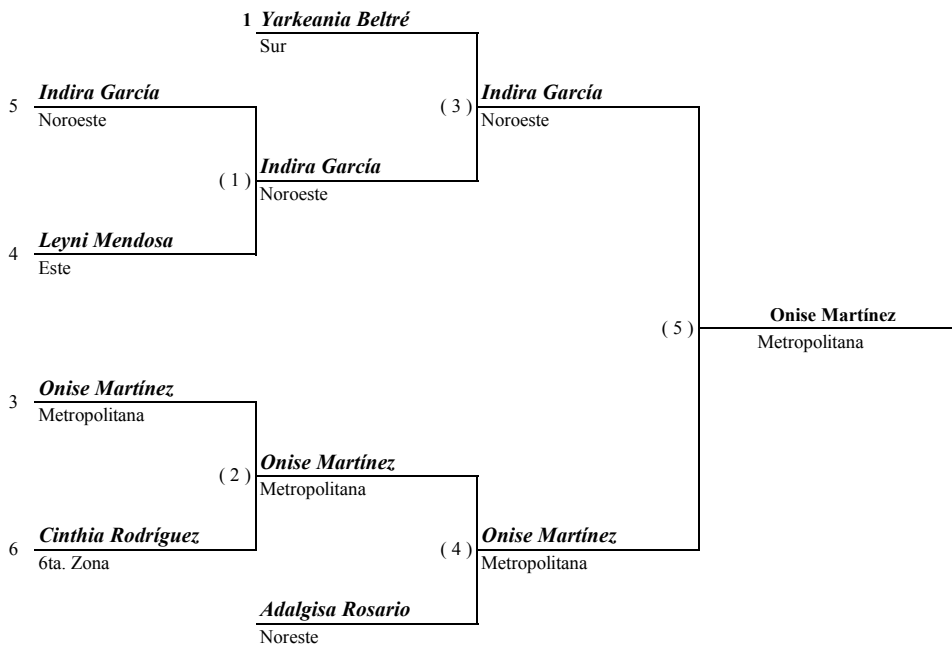

PESO: - 49 KG

1ro Onise Martínez Metropolitana

2do Indira García Noroeste

3ro Yarkeania Beltré Sur

3ro Adalgisa Rosario Noreste

TENIS DE MESA

El tenimesista Mariano Lockward, en representación de la zona Metropolitana, no confrontó muchas dificultades para obtener el oro en la categoría individual masculino del tenis de mesa de los Juegos Escolares 2016.