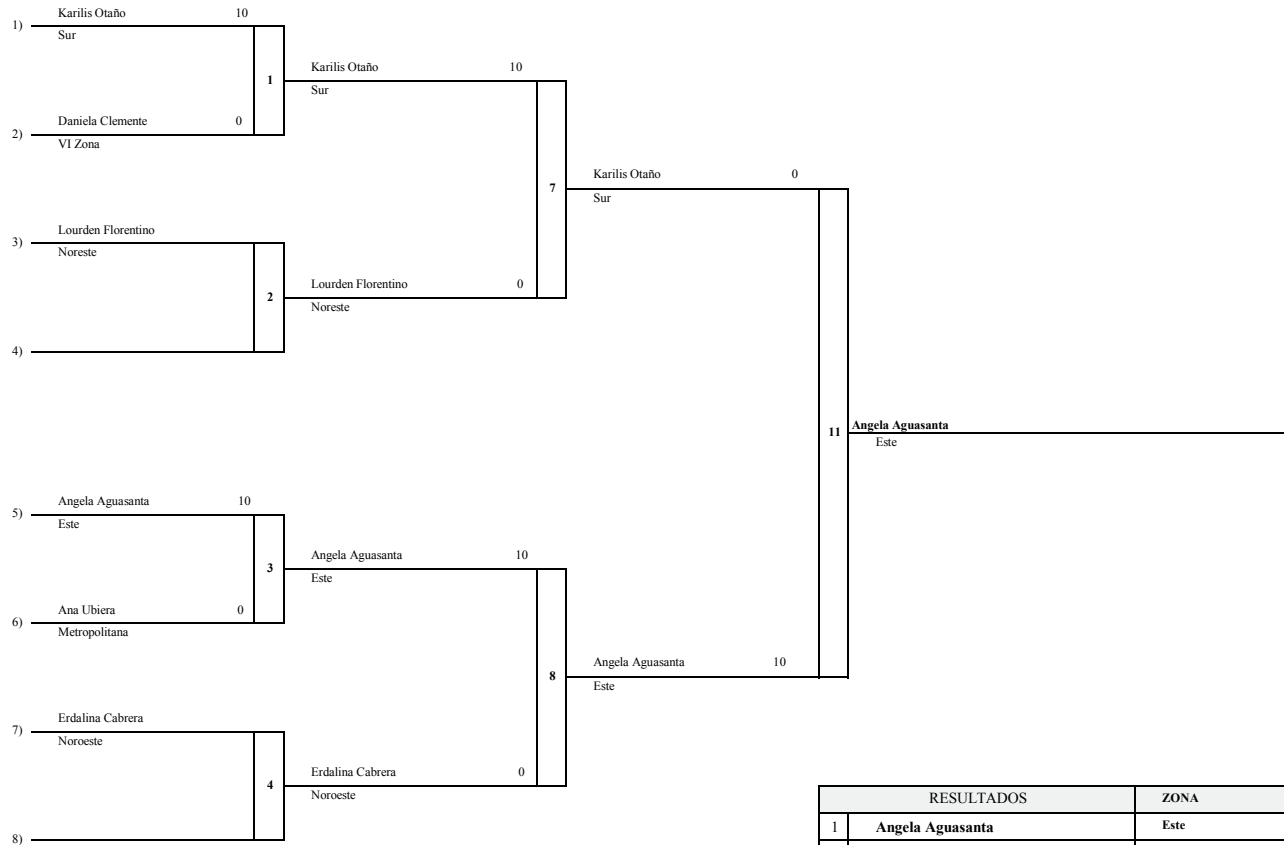

Categoría cadetes -48 Kg judo femenino

RESULTADOS		ZONA
1	Angela Aguasanta	Este
2	Karilis Otaño	Sur
3	Erdalina Cabrera	Noroeste
4	Lourden Florentino	Noreste