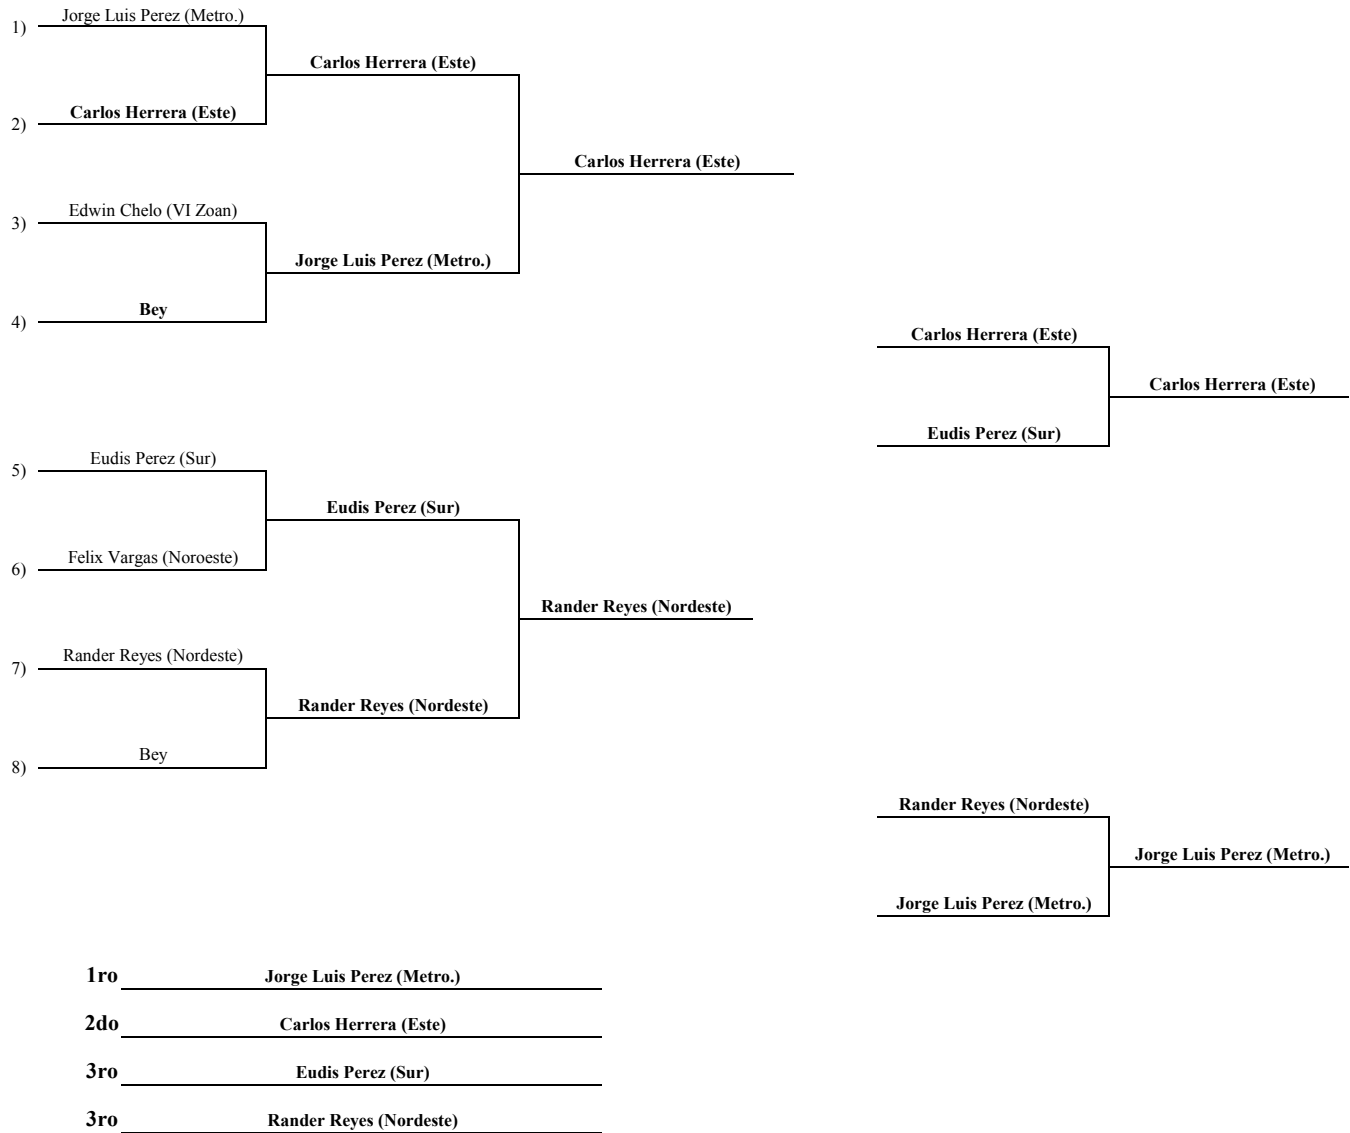

Kumite masculino -65KG