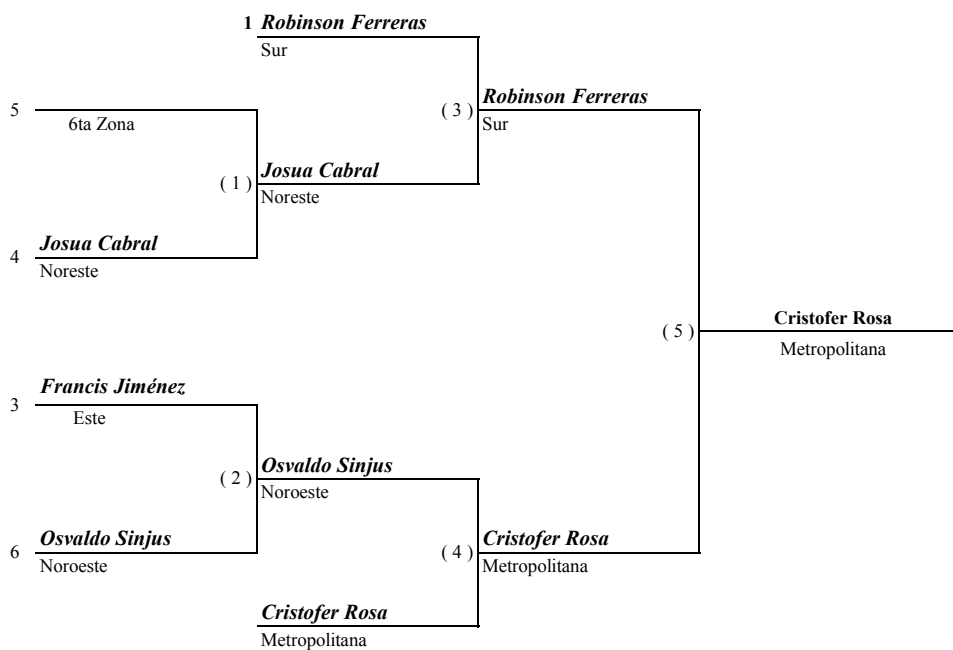

PESO: 63 KG

1ro **Cristofer Rosa** Metropolitana

2do **Robinson Ferreras** Sur

3ro **Oswaldo Sinjus** Noroeste

3ro **Josua Cabral** Noreste

Instituto Nacional de Educación Física

VII Juegos Escolares Deportivos Nacionales, Espailat 2016