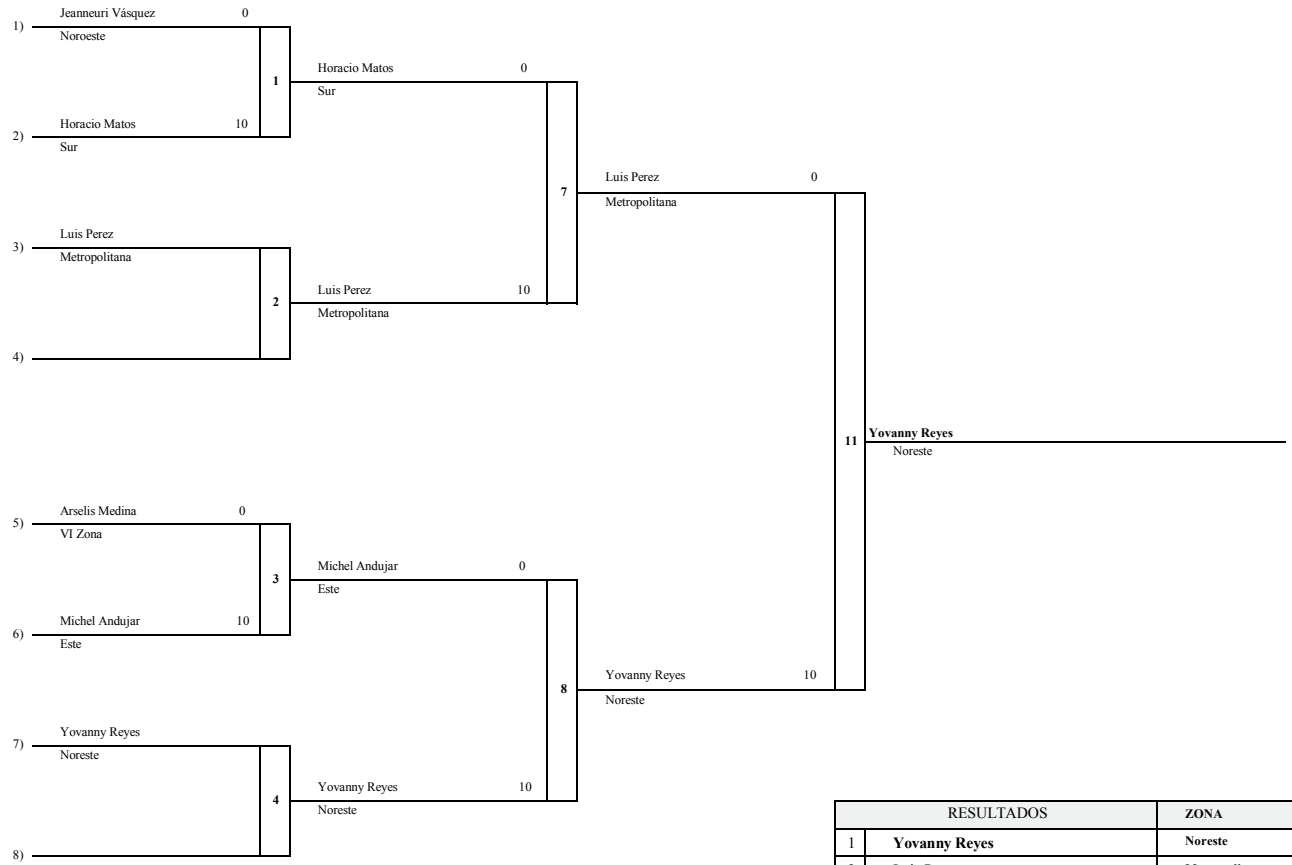

Categoría cadetes -66 Kg judo masculino

RESULTADOS		ZONA
1	Yovanny Reyes	Noreste
2	Luis Perez	Metropolitana
3	Jeanneuri Vasquez	Noroeste
4	Horacio Matos	Sur