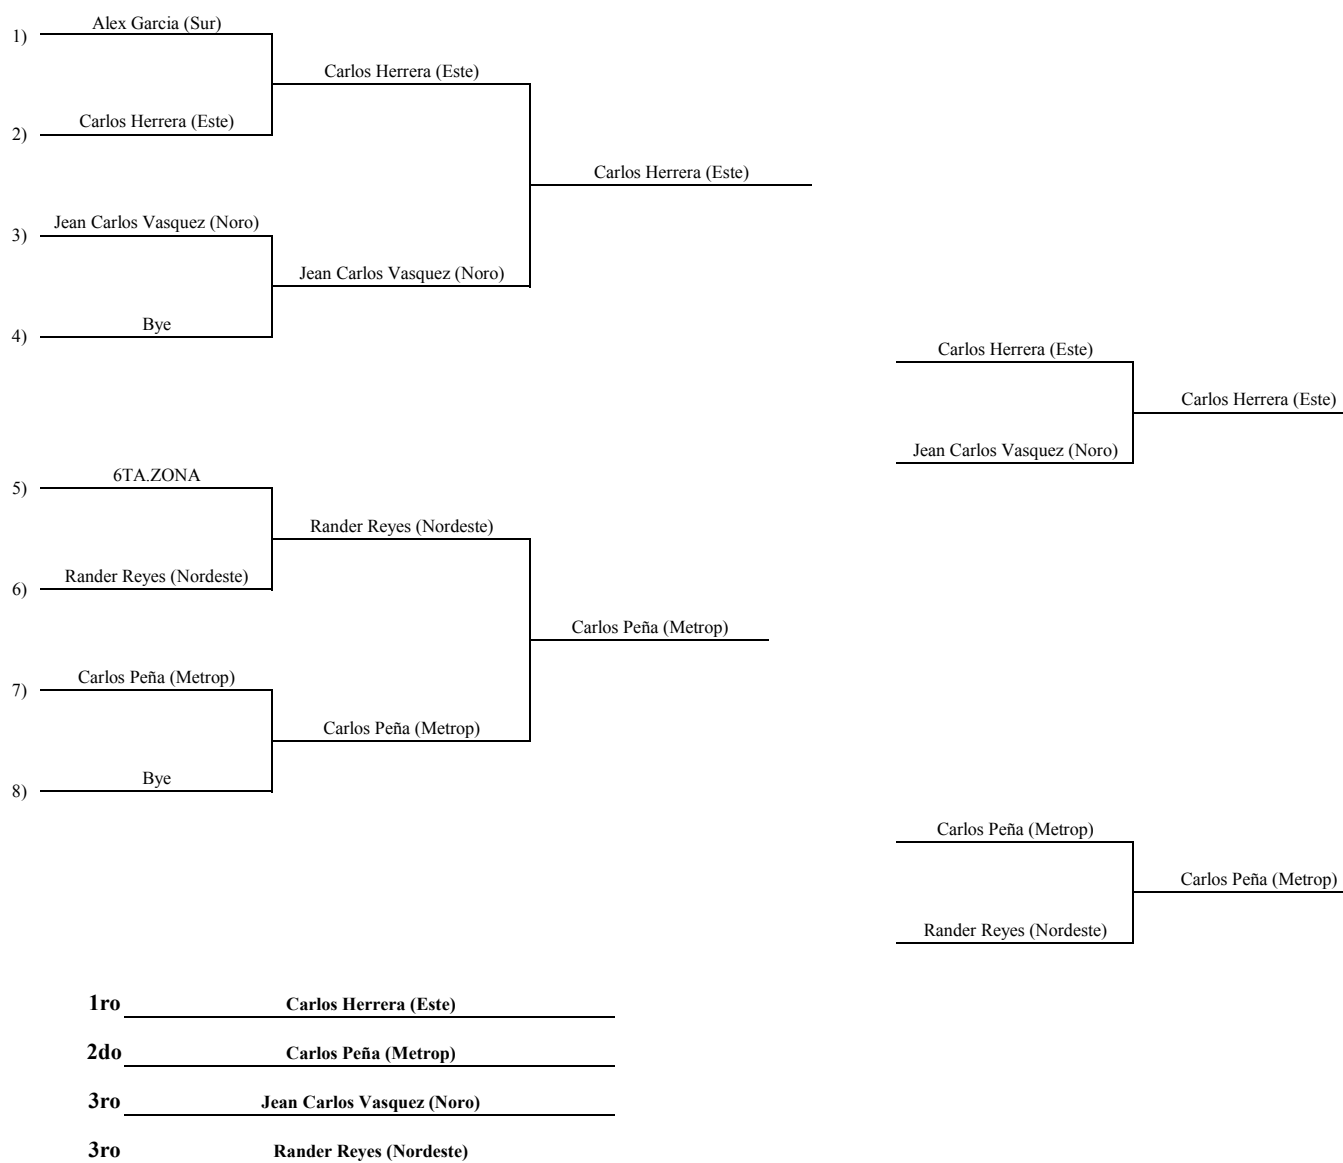

Open masculino