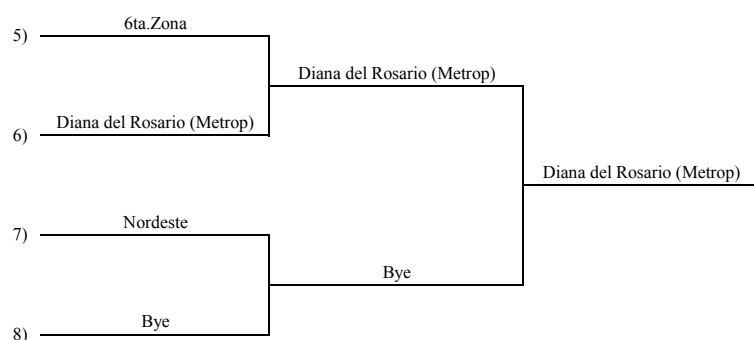

Kumite masculino -53Kg

Kumite femenino -47KG

Kumite masculino -65KG

Kumite femenino -50KG

Kumite masculino -59KG

Open femenino

- 1ro** _____ **Katherine de la Cruz (Este)**
- 2do** _____ **Diana del Rosario (Metrop)**
- 3ro** _____ **Chanella Santos(Noroeste)**
- 3ro** _____ **Solani Sanchez (Sur)**