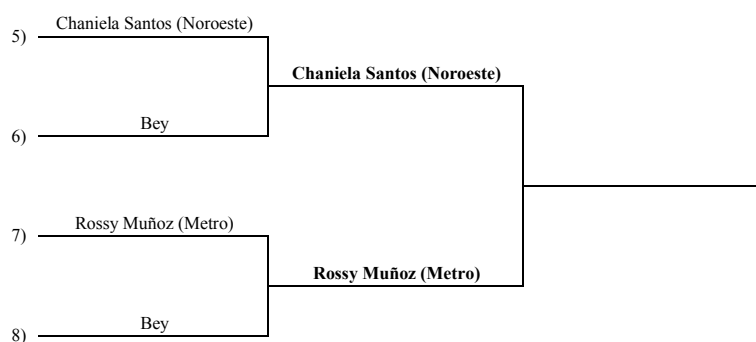

Kata femenino

1ro	Rossy Muñoz (Metro)
2do	Ambar Sosa (Este)
3ro	Chaniela Santos (Noroeste)
3ro	Liliana Dilone (Nordeste)