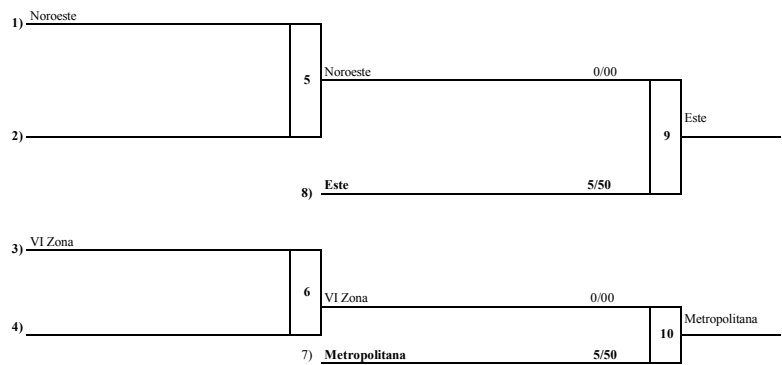

Scores Points: Ippon 100 / Wazaari 10 / Yuko 1 / Penalties 0,5

Categoría cadetes masculino por equipo

RESULTADOS	
1	Metropolitana
2	Noroeste
3	Este
4	VI Zona

Categoría cadetes femenino por equipo

RESULTADOS	
1	Sur
2	Noroeste
3	Este
4	Metropolitana