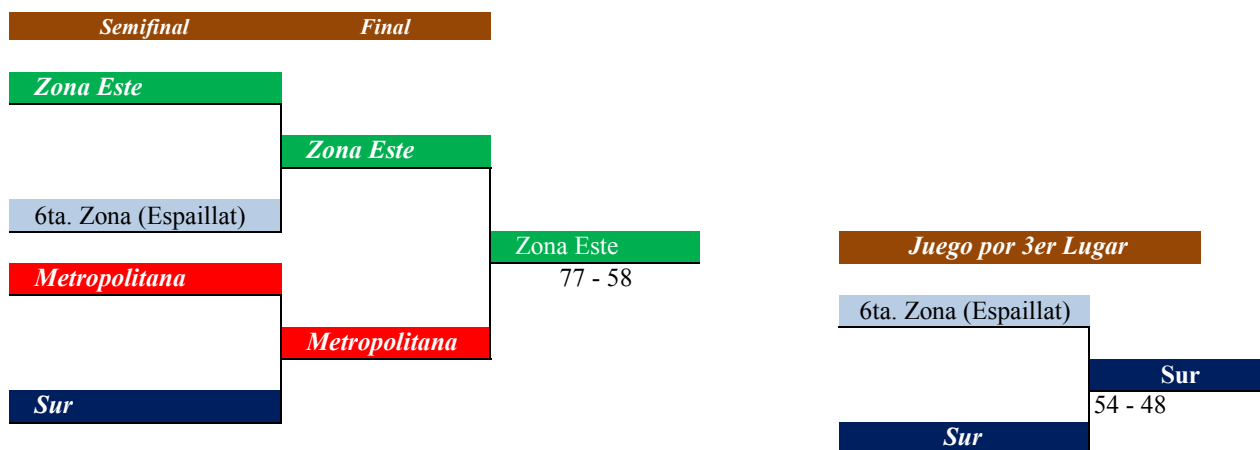

Resultados baloncesto femenino

EQUIPOS (ZONA)	1	2	3	4	5	6	JJ	JG	JP	PTOS	GOLES ANOTADOS	GOLES PERMITIDOS	DIF	POS
SUR	M	62	64	33	64	52	5	2	3	7	275	290	-15	4
METROPOLITANA	84	O	75	39	69	66	5	4	1	9	333	217	116	2
NORESTE	65	34	C	20	46	52	5	1	4	6	217	289	-72	5
ESTE	58	68	54	A	70	65	5	5		10	315	137	178	1
NOROESTE	52	21	48	13	20	65	5	1	4	6	199	315	-116	6
ESPAILLAT	31	32	48	32	66	16	5	2	3	7	209	300	-91	4

Cuadro de Resultados Baloncesto Masculino