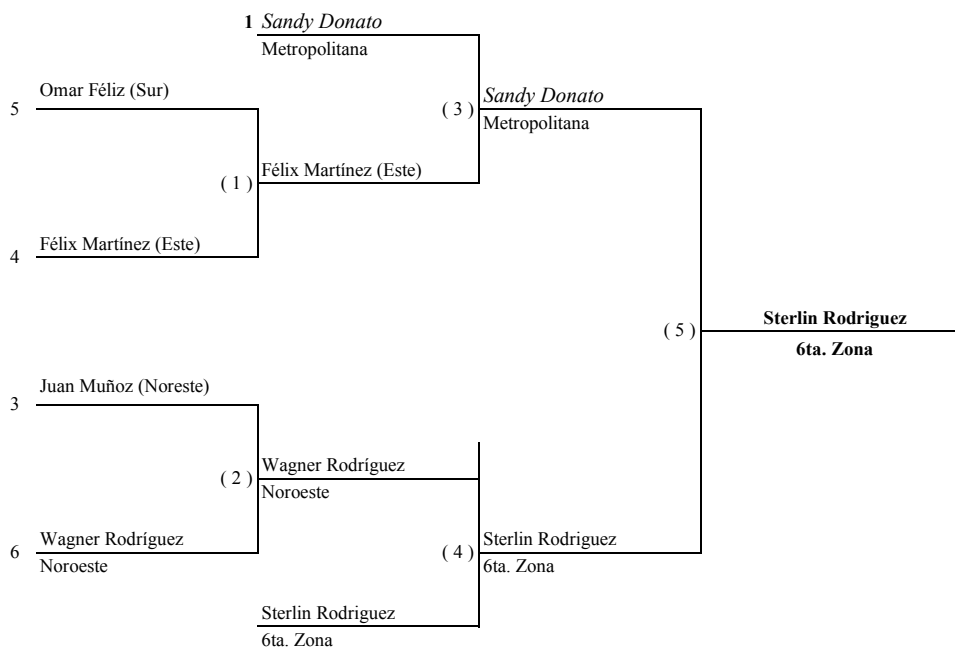

Instituto Nacional de Educación Física
VII Juegos Escolares Deportivos Nacionales, Espailat 2016

DIRECCION TECNICA

COMBATE DE TAE KWON DO

Categoría: Masculino CINTURON V - M - A

PESO: 48 KG