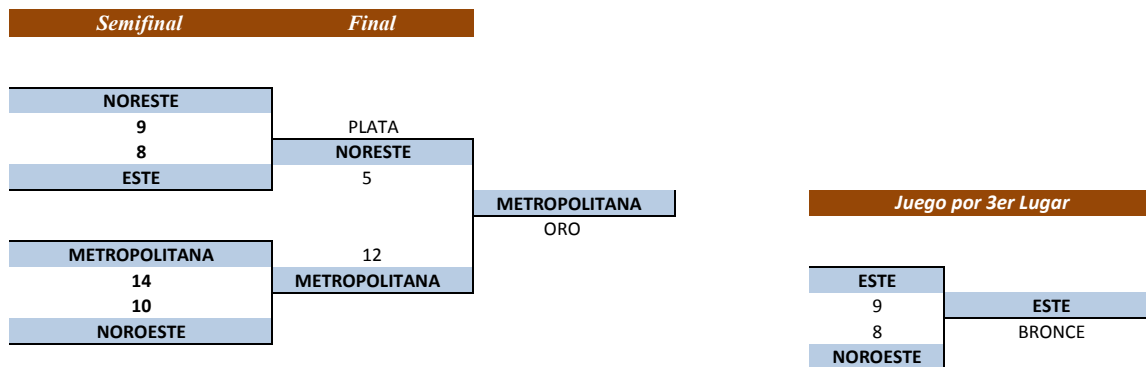

<i>Delfin Morel</i>	<i>Entrenador Masculino</i>
<i>Alberto Gonzalez</i>	<i>Entrenador Femenino</i>

Resultados baloncesto 3x3 femenino

EQUIPOS (ZONA)	1	2	3	4	5	6	JJ	JG	JP	PTOS	Puntos Favor	Puntos Contrás	Gol Av	POS
SUR	M	7	4	5	9	9	5	1	4	6	34	38	0.8947	5to
METROPOLITANA	9	O	6	7	7	9	5	3	2	8	38	30	1.2667	3ro
NORESTE	7	5	C	8	3	4	5	3	2	8	27	23	1.1739	4to
ESTE	8	8	2	A	9	4	5	4	1	9	31	30	1.0333	1ro
NOROESTE	11	9	10	8	20	4	5	4	1	9	42	30	1.4000	2do
ESPAILLAT	3	1	1	2	2	16	5	0	5	5	9	30	0.3000	6to