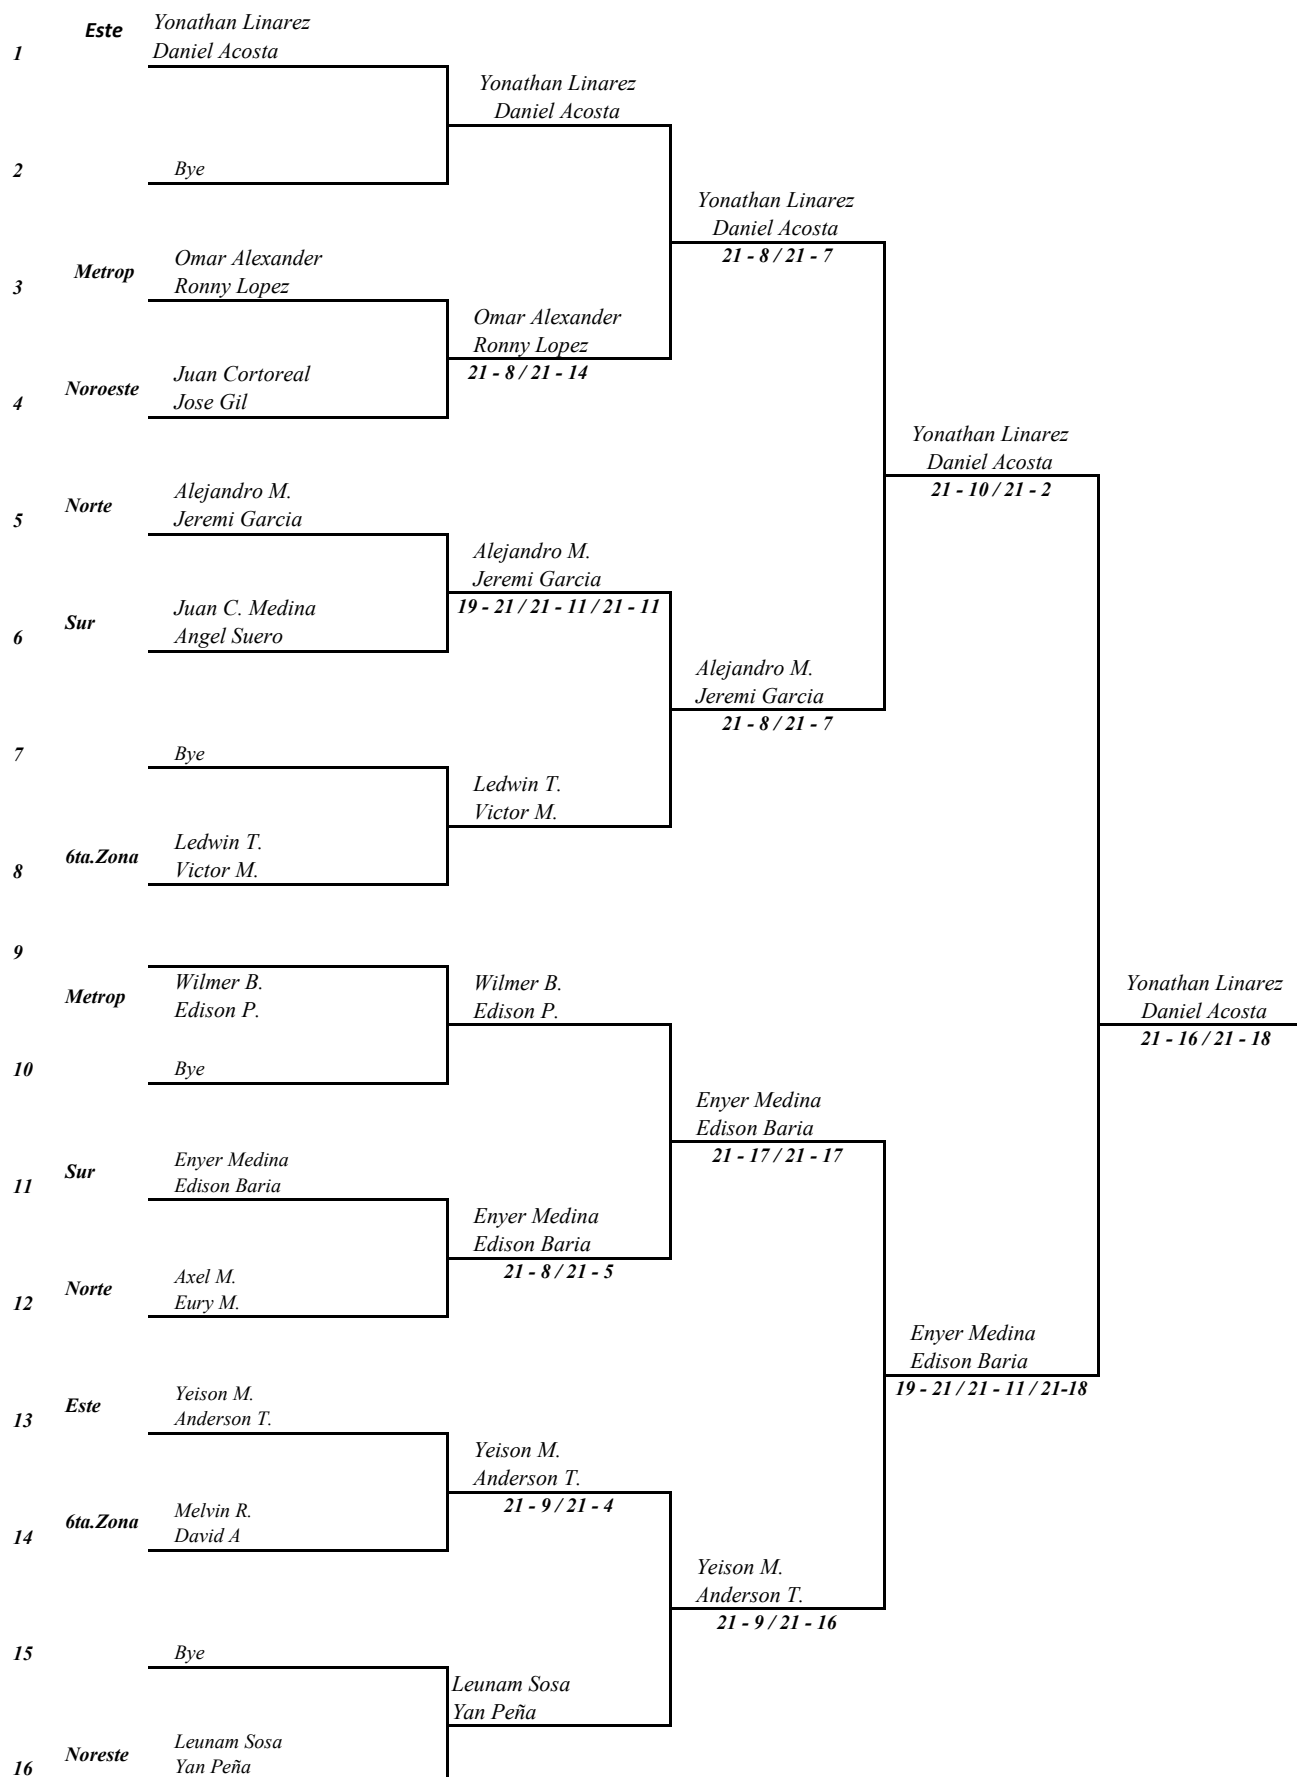

Resultados bádminton doble masculino

Resultados badminton doble mixto

1	Este	Yonatan Linarez Nairoby Jimenez	Yonatan Linarez Nairoby Jimenez		
2		Bye		Yonatan Linarez Nairoby Jimenez	
3		Bye	David Vasquez Perla Uloa	21 - 1 / 21 - 2	
4	6ta.Zona	David Vasquez Perla Uloa			Yonatan Linarez Nairoby Jimenez
5	Noreste	Juan E. Cortoreal Diriany Rodriguez	Edison paulino Greyllis Figuereo	21 - 10 / 21 - 11	21 - 9 / 21 - 10
6	Metrop	Edison paulino Greyllis Figuereo		Engel Medina Kaina Lucero	
7		Bye	Engel Medina Kaina Lucero	21 - 13 / 21 - 16	
8	Sur	Engel Medina Kaina Lucero			
9	Metrop	Wilmer Bonilla Yasmil Ventura	Wilmer Bonilla Yasmil Ventura		Yonatan Linarez Nairoby Jimenez
10		Bye		Wilmer Bonilla Yasmil Ventura	21 - 5 / 21 - 5
11	Sur	Angel Suero Francini Feliz	Omar Alexander Yarleni Peña	21 - 17 / 21 - 15	
12	Metrop	Omar Alexander Yarleni Peña		19 - 21 / 21 - 17 / 21 - 12	Yeison Marte Mileiki Acosta
13	Norte	Jeremi Garcia Cristy Cruz	Yeison Marte Mileiki Acosta		21 - 13 / 21 - 11
14	Este	Yeison Marte Mileiki Acosta		21 - 12 / 21 - 11	
15		Bye	Yan Peña Stefany Castillo	21 - 18 / 21 - 11	
16	Noreste	Yan Peña Stefany Castillo			
17	Norte	Alejandro M. Yanaldi Alivez	Alejandro M. Yanaldi Alivez		Yonatan Linarez Nairoby Jimenez
18		Bye		Anderson Tavera Claritza Pie	21 - 19 / 25 - 23
19	Este	Anderson Tavera Claritza Pie	Anderson Tavera Claritza Pie	21 - 9 / 21 - 16	
20	Noreste	Leunam Sosa Mirelis de Jesus		21 - 7 / 21 - 9	Anderson Tavera Claritza Pie
21	Sur	Juan Carlos Medina Yuleysi Acosta	Juan Carlos Medina Yuleysi Acosta		21 - 8 / 21 - 8
22	6ta.Zona	Victor Manuel Carolin Moscoso		21 - 7 / 21 - 10	
23		Bye	Ledwin Taveras Islen Herrera	21 - 13 / 21 - 5	
24	6ta.Zona	Ledwin Taveras Islen Herrera			
25	Este	Daniel Acosta Lisbeth Ortiz	Daniel Acosta Lisbeth Ortiz		Daniel Acosta Lisbeth Ortiz
26	Metrop	Bye		21 - 7 / 21 - 6	23 - 21 / 21 - 13
27	Noreste	Jose Gil Arianna Velilla	Jose Gil Arianna Velilla	21 - 6 / 21 - 1	
28		Bye			Daniel Acosta Lisbeth Ortiz
29	6ta.Zona	Melvin Rafael Michelle Martinez	Melvin Rafael Michelle Martinez		20 - 22 / 13 - 21
30		Bye		Edison Barias Escarlet Sanchez	
31		Bye	Edison Barias Escarlet Sanchez	21 - 3 / 21 - 3	
32	Sur	Edison Barias Escarlet Sanchez