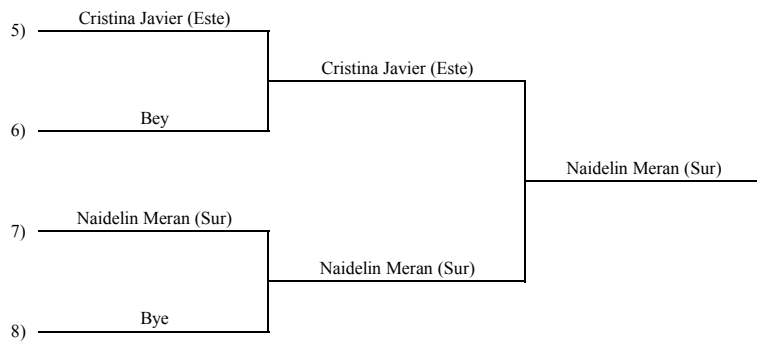

Kumite -53KG

- **1ro** Diana Del Rosario (Metro)
- **2do** Naidelin Meran (Sur)
- **3ro** Norelis Hilario (Nordeste)
- **3ro** Cristina Javier (Este)