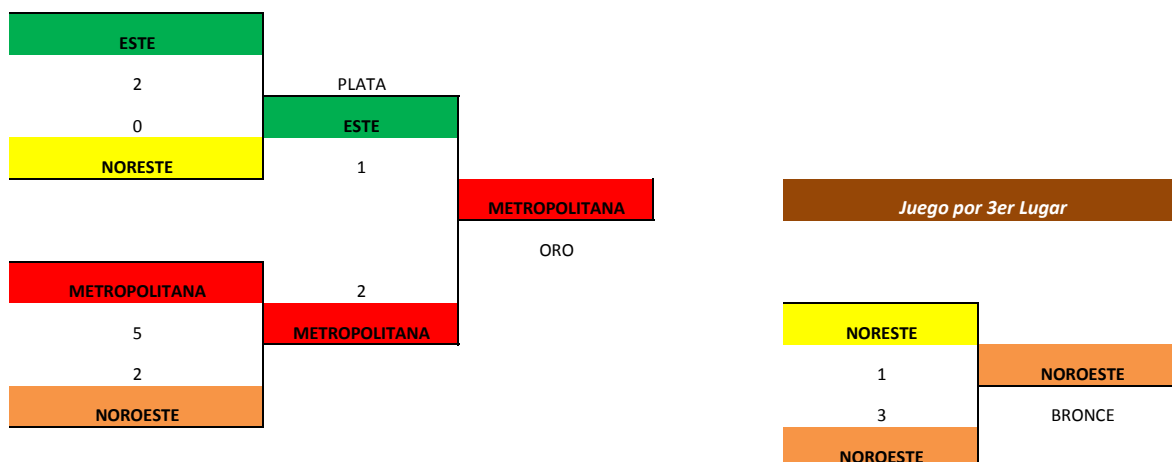

Cuadro de resultados

EQUIPOS (ZONA)	1	2	3	4	5	6	JJ	JG	JP	JE	PTOS	GOLES ANOTADOS	GOLES PERMITIDOS	DIF	POS
1 SUR	M	2	1	2	4		4		3	1	5	9	16	-7	5
2 METROPOLITANA	6	O	6	0	1	12	5	3	2		11	25	6	19	2
3 NORESTE	3	0	C	1	5	4	5	3	2		11	13	9	4	3
4 ESTE	2	2	2	A	4	10	5	4		1	14	20	6	14	1
5 NOROESTE	5	2	0	3	20	12	5	3	2		11	22	14	8	4
6 ESPAILLAT		0	0	0	0	16	4		4		4	0	38	-38	6

Semifinal   *Final*