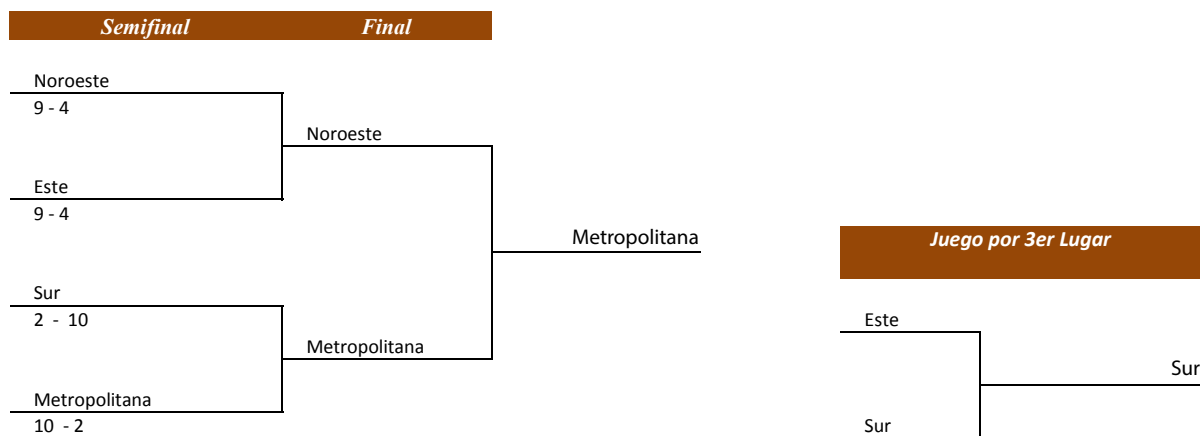

Resultados softbol femenino

EQUIPOS (ZONA)	1	2	3	4	5	6	JJ	JG	JP	PTOS	GOLES ANOTADOS	GOLES PERMITIDOS	DIF	POS
SUR	M	1	11	10	4		4	2	2	6	26	32	-6	3
METROPOLITANA	10	O		2	9	18	4	3	1	7	39	20	19	1
NORESTE	16		C		19	12	3	3		6	47	31	16	5
ESTE	3	5		A	20	20	4	3	1	7	48	24	24	2
NOROESTE	3	8	9	8	20	16	5	1	4	6	44	55	-11	4
ESPAILLAT		6	11	4	3	16	4		4	4	24	66	-42	6