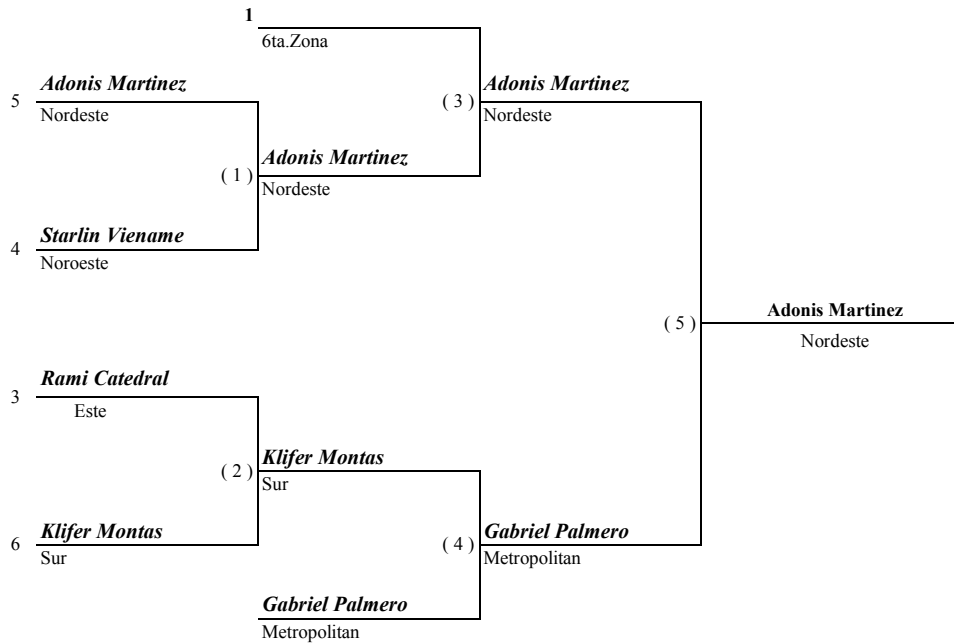

VII Juegos Escolares Deportivos Nacionales, Espailat 2016

DIRECCION TECNICA

COMBATE DE TAE KWON DO

Categoría: Masculino

CINTURON _____

PESO: 63KG

1ro Adonis Martinez Nordeste

2do Gabriel Palmero Metropolitan