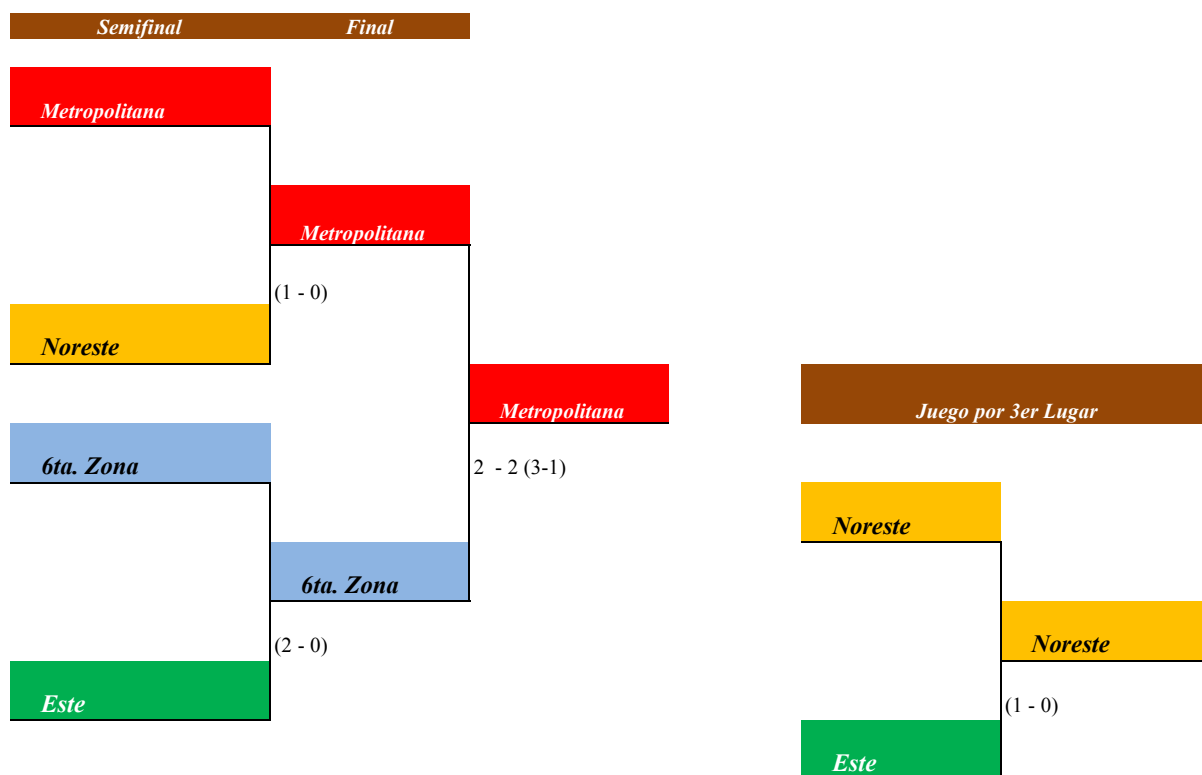

Resultados fútbol 11

EQUIPOS (ZONA)	1	2	3	4	5	6	JJ	JG	JP	JE	PTOS	GOLES ANOTADOS	GOLES PERMITIDOS	DIF	POS
6TA. ZONA	M	1	2	2	3	6	5	4		1	13	14	1	13	1ro
METROPOLITANA	1	O	3	1	1	3	5	4		1	13	9	2	7	2do
NORESTE	0	0	C	1	1	2	5	3	2		9	4	6	-2	3ro
ESTE	0	0	0	A	1	1	5	1	4		3	2	6	-4	4to
SUR	0	0	0	2	20	0	5	1	4		3	2	7	-5	5to
NOROESTE	0	1	1	0	1	16	5	1	4		3	3	12	-9	6to