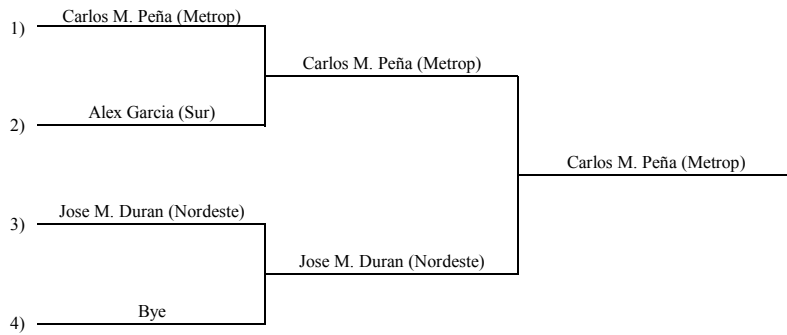

Kumite -73KG

- **1ro** Carlos M. Peña (Metrop)
- **2do** Alex Garcia (Sur)
- **3ro** Edwar Ortiz (Este)
- **3ro** Jean C. Vasquez (Noroeste)