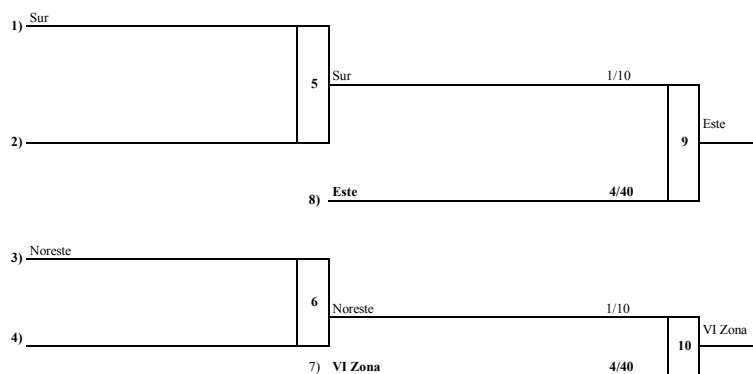

Categoría cadetes masculino por equipo

RESULTADOS	
1	Metropolitana
2	Noroeste
3	Este
4	VI Zona