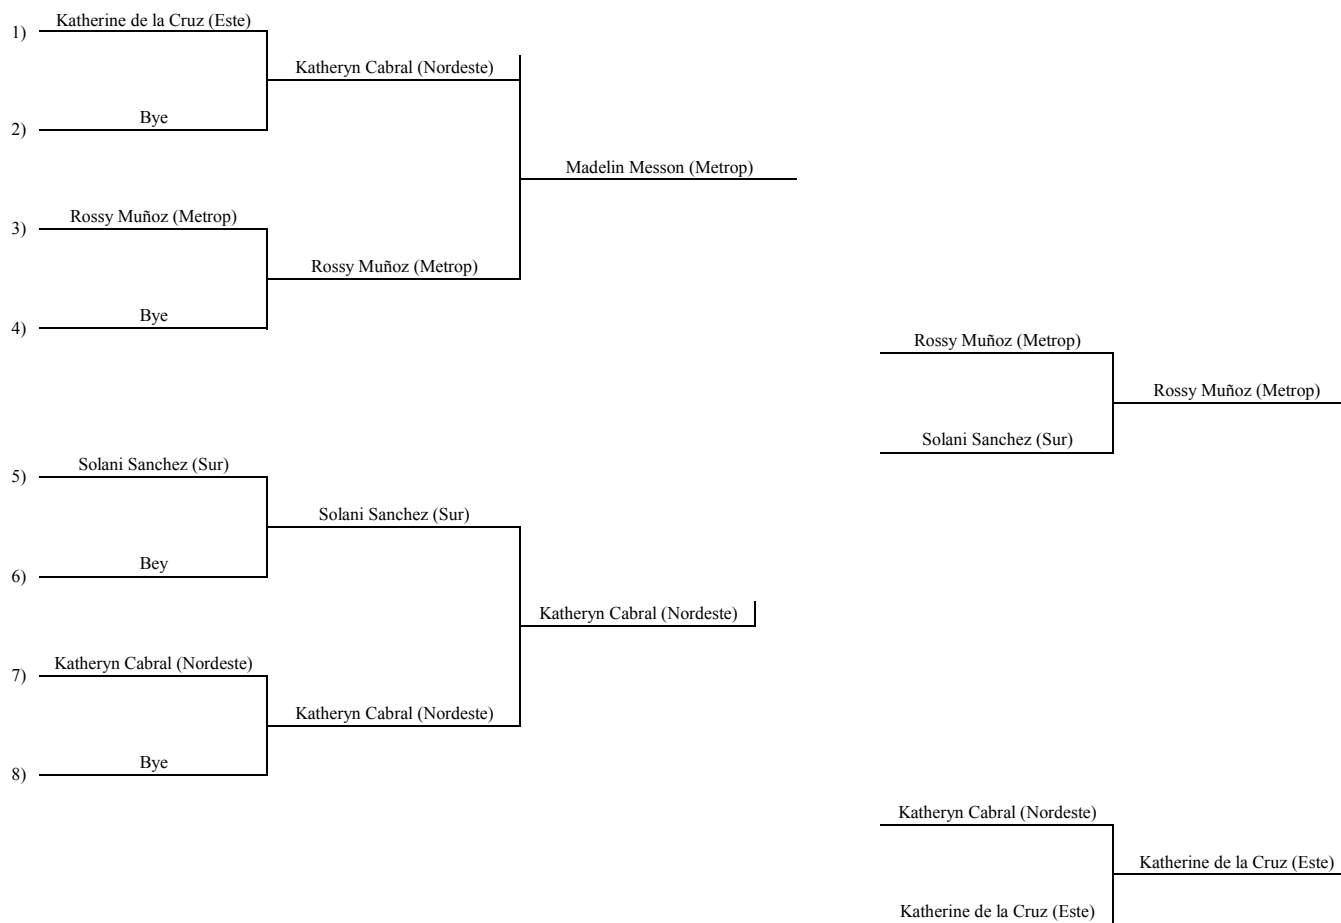

Kumite +59KG

1. **1ro**   Rossy Muñoz (Metrop)
2. **2do**   Katherine de la Cruz (Este)
3. **3ro**   Solani Sanchez (Sur)
4. **3ro**   Katheryn Cabral (Nordeste)