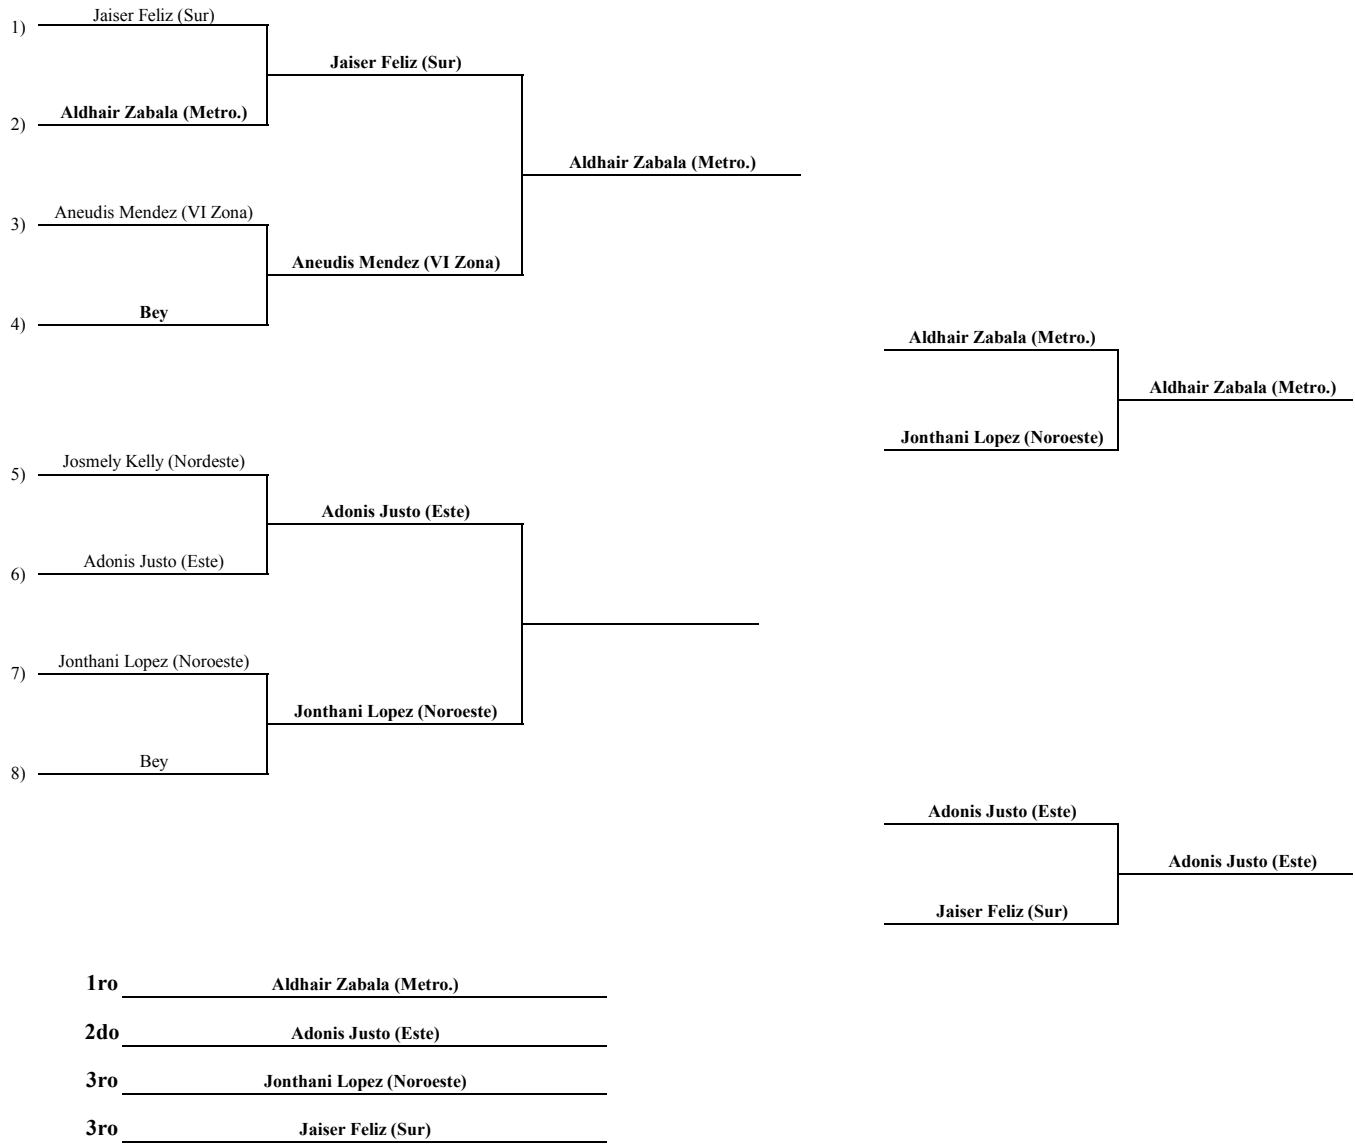

Kumite masculino -53Kg

Kumite femenino -47KG

Kumite masculino -65KG

Kumite femenino -50KG

Kumite masculino -59KG

Open femenino

- 1ro** _____ **Katherine de la Cruz (Este)**
- 2do** _____ **Diana del Rosario (Metrop)**
- 3ro** _____ **Chanella Santos(Noroeste)**
- 3ro** _____ **Solani Sanchez (Sur)**