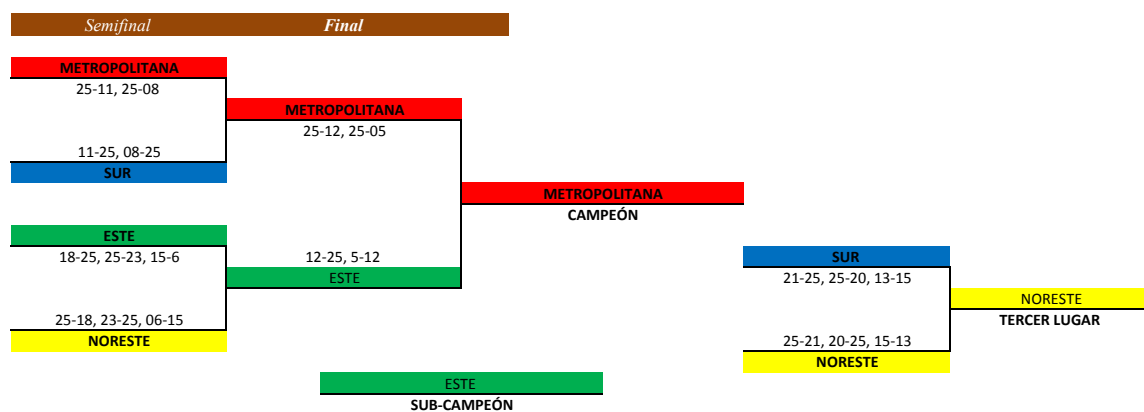

Resultados

EQUIPOS (ZONA)	SUR		METRO		NORESTE		ESTE		NOROESTE		VI ZONA		JJ	JG	JP	PTOS	SG	SP	%	PF	PC	%	RANKING	
SUR	M	13	25	17	25	21	25	20	25	25	10	5	2	3	11	5	7	0.7143	230	227	1.0132	4		
		13	25	25	16	25	27	25	14	25	7													
				15	13			6	15															
METROPOLITANA	O	25	13			25	7	25	10	25	6	5	5	0	20	10	0	10.0000	250	98	2.5510	1		
		25	13			25	18	25	11	25	14												25	4
NORESTE	C	25	17	7	25			18	25	22	25	5	2	3	11	5	7	0.7143	231	229	1.0087	3		
		16	25	18	25			22	25	25	18												25	10
		13	15					15	9															
ESTE	A	25	21	10	25	25	18			25	21	5	4	1	17	8	2	4.0000	223	202	1.1040	2		
		27	25	11	25	25	22			25	19												25	12
NOROESTE	2	25	20	6	25	25	22	21	25		25	5	2	3	11	5	7	0.7143	216	235	0.9191	5		
		14	25	14	25	18	25	19	25		25												11	
		15	6			9	15																	
VI ZONA	1	10	25	2	25	10	25	14	25	11	25	5	0	5	5	0	10	0.0000	91	250	0.3640	6		
		7	25	4	25	10	25	12	25	11	25													

Jugadoras más destacadas

	No	NOMBRE	ZONA
MEJOR ATAQUE	10	Yanerys Rodríguez	METROPOLITANA
MEJOR BLOQUEO	4	Dislandy Cuevas	ESTE
MEJOR SERVICIO	13	Hennesys N. Lalane	METROPOLÑITANA
MEJOR DEFENSA	2	Madeline Guillen	METROPOLÑITANA
MEJOR ACOMODADA	13	Hennesys N. Lalane	METROPOLÑITANA
MEJOR RECEPCION	2	Reymi Rosario	ESTE
MEJOR LIBERO	2	Reymi Rosario	ESTE
MEJOR ANOTADOR	2	Madeline Guillen	METROPOLÑITANA
MAS VALIOSO	10	Yanerys Rodríguez	METROPOLITANA
MEJOR ENTRENADOR		Juan Uribe	METROPOLITANA