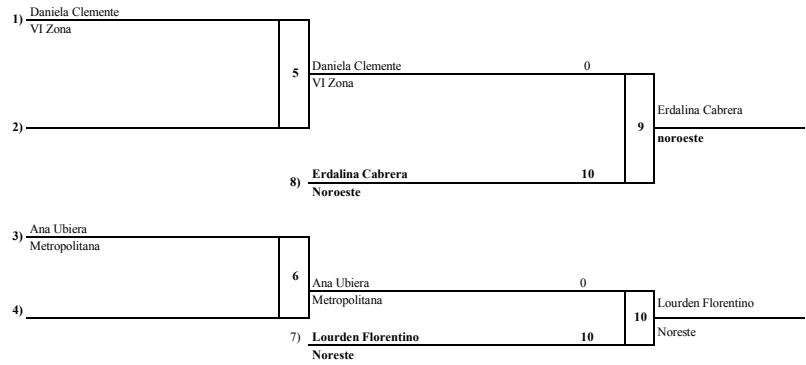

Categoría cadetes -48 Kg judo femenino

RESULTADOS		ZONA
1	Angela Aguasanta	Este
2	Karilis Otaño	Sur
3	Erdalina Cabrera	Noroeste
4	Lourden Florentino	Noreste