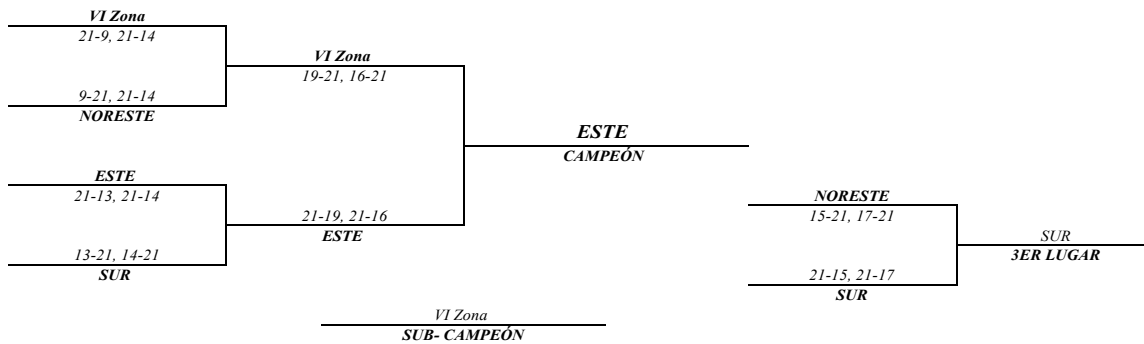

Resultados femenino

EQUIPOS (ZONA)	SUR	METRO	NORESTE	ESTE	NOROESTE	VI ZONA	JJ	JG	JP	PTOS	SG	SP	%	PF	PC	%	RANKING
SUR	M	21 16 21 10	21 18 21 18	15 21 8 21	21 9 21 10	18 21 10 21	5	3	2	11	7	4	1.7500	177	165	1.2000	3
METROPOLITANA	16 21 10 21	O	3 21 0 21	5 21 7 21	21 14 6 15	6 21 8 21	5	0	5	11	1	10	0.1000	90	218	0.4100	6
NORESTE	18 21 18 21	21 3 21 0	C	11 21 13 21	21 12 21 16	7 21 10 21	5	2	3	10	4	6	0.6600	161	157	0.2000	4
ESTE	21 15 21 8	21 5 21 7	21 11 21 13	A	21 13 21 14	16 21 21 9 13 15	5	4	1	11	9	2	4.5000	218	130	1.6700	2
NOROESTE	9 21 10 21	14 21 21 21	12 21 16 21	13 21 14 21	2 0	21 6 21 4	5	1	4	11	2	9	0.2200	133	209	0.6300	5
VI ZONA	21 18 21 10	21 6 21 8	21 7 21 10	21 16 9 21	6 21 4 21	1 6	5	5	0	12	11	1	11.0000	213	113	1.8800	1

Semifinal Final