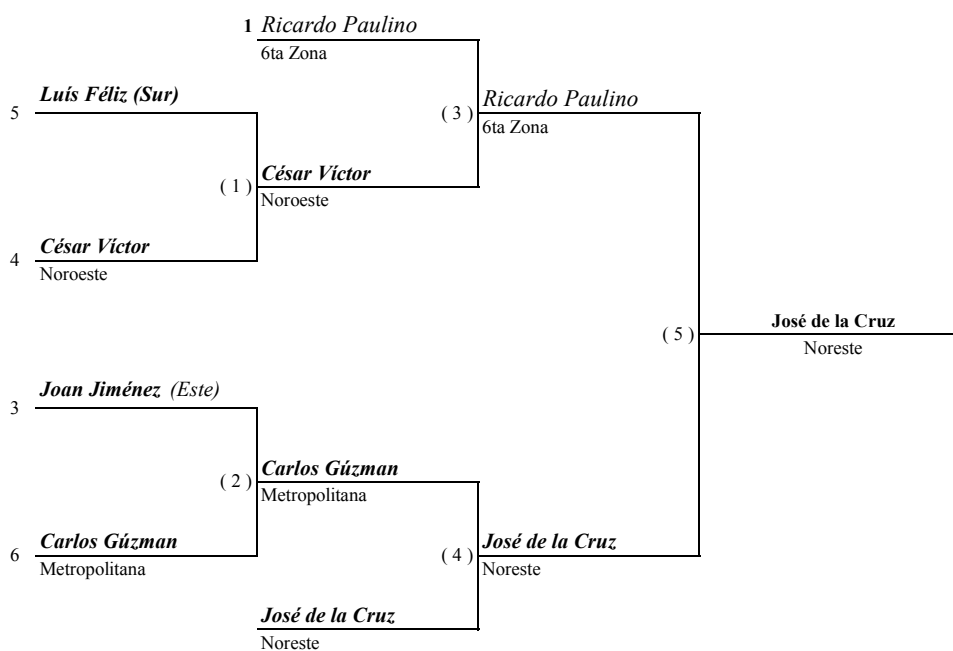

Instituto Nacional de Educación Física

VII Juegos Escolares Deportivos Nacionales, Espailat 2016

DIRECCION TECNICA

COMBATE DE TAE KWON DO

Categoría: Masculino

CINTURON V - M - A

PESO: 55 KG

- 1ro **Carlos Gúzman** Metropolitana
- 2do **César Víctor** Noroeste
- 3ro **José de la Cruz** Noreste
- 3ro **Ricardo Paulino** 6ta Zona