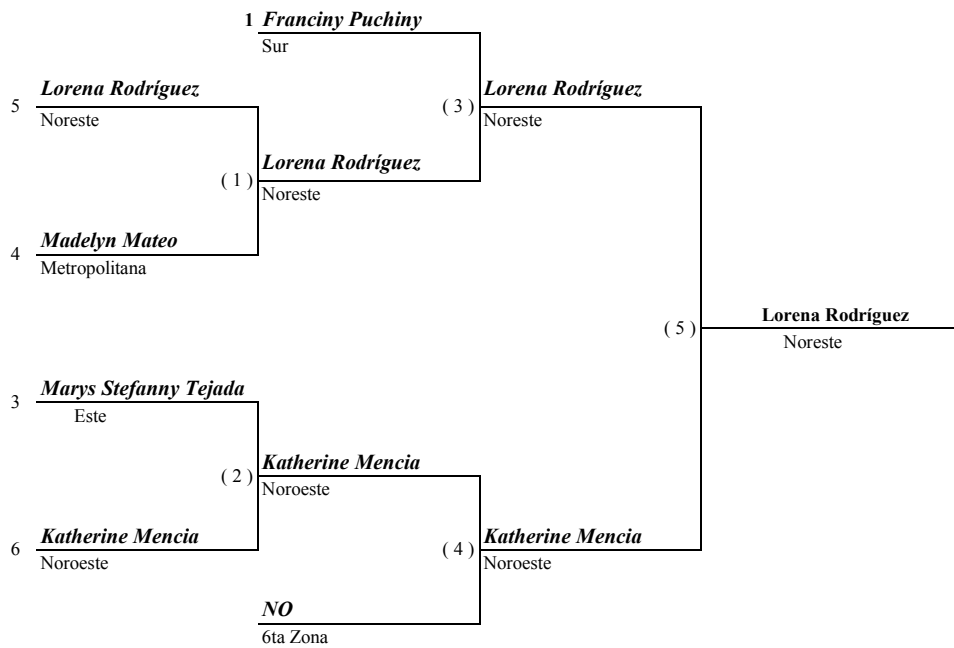

Instituto Nacional de Educación Física

VII Juegos Escolares Deportivos Nacionales, Espailat 2016

DIRECCION TECNICA

COMBATE DE TAE KWON DO

Categoría: Femenino

CINTURON: V - M - A

PESO: - 44 KG