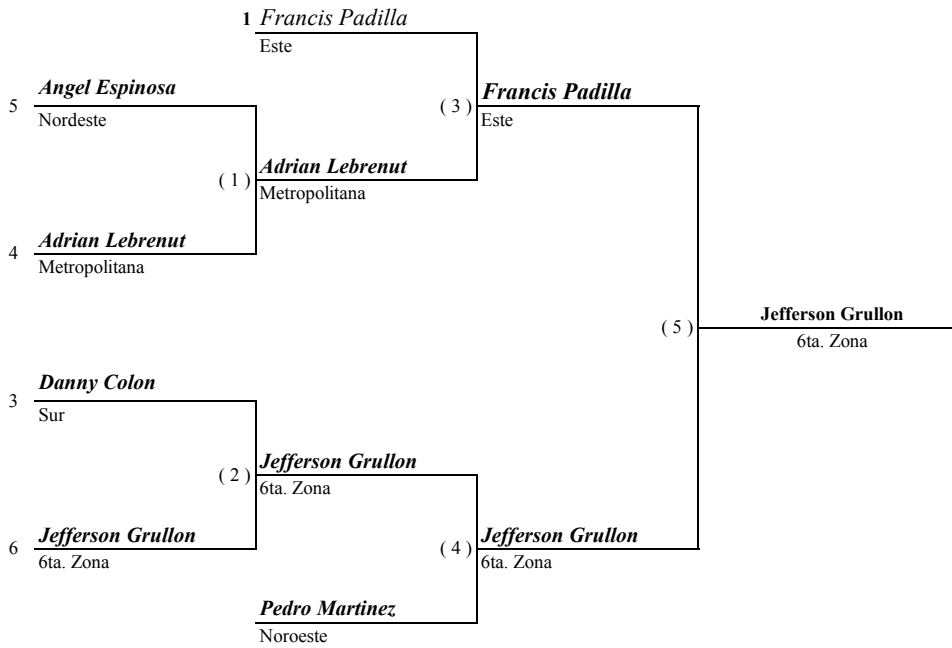

Instituto Nacional de Educación Física

VII Juegos Escolares Deportivos Nacionales, Espailat 2016

DIRECCION TECNICA

COMBATE DE TAE KWON DO

Categoría: Masculino

CINTURON _____

PESO: 55 KG

1ro Jefferson Grullon 6ta Zona