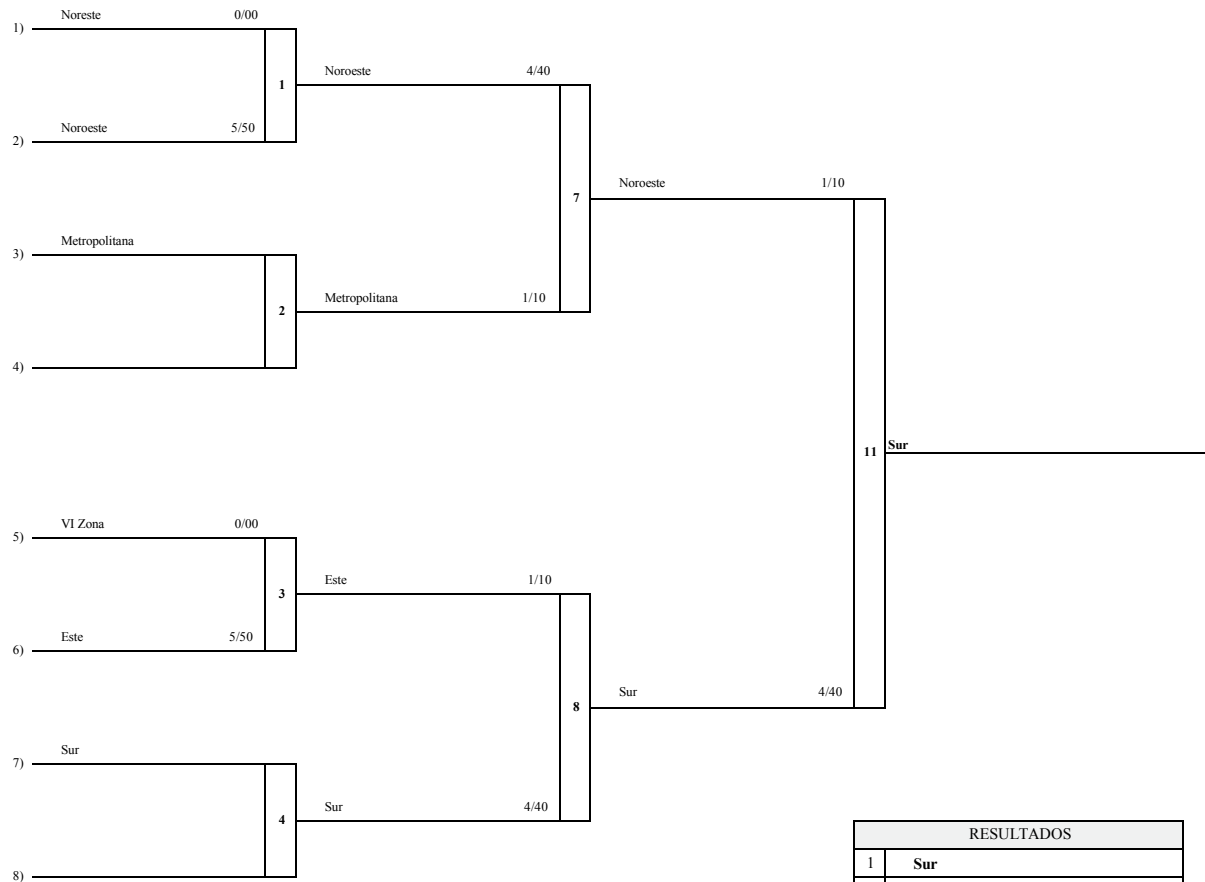

Scores Points: Ippon 100 / Wazaari 10 / Yuko 1 / Penalties 0,5

Categoría cadetes masculino por equipo

RESULTADOS	
1	Metropolitana
2	Noroeste
3	Este
4	VI Zona

Categoría cadetes femenino por equipo

RESULTADOS	
1	Sur
2	Noroeste
3	Este
4	Metropolitana