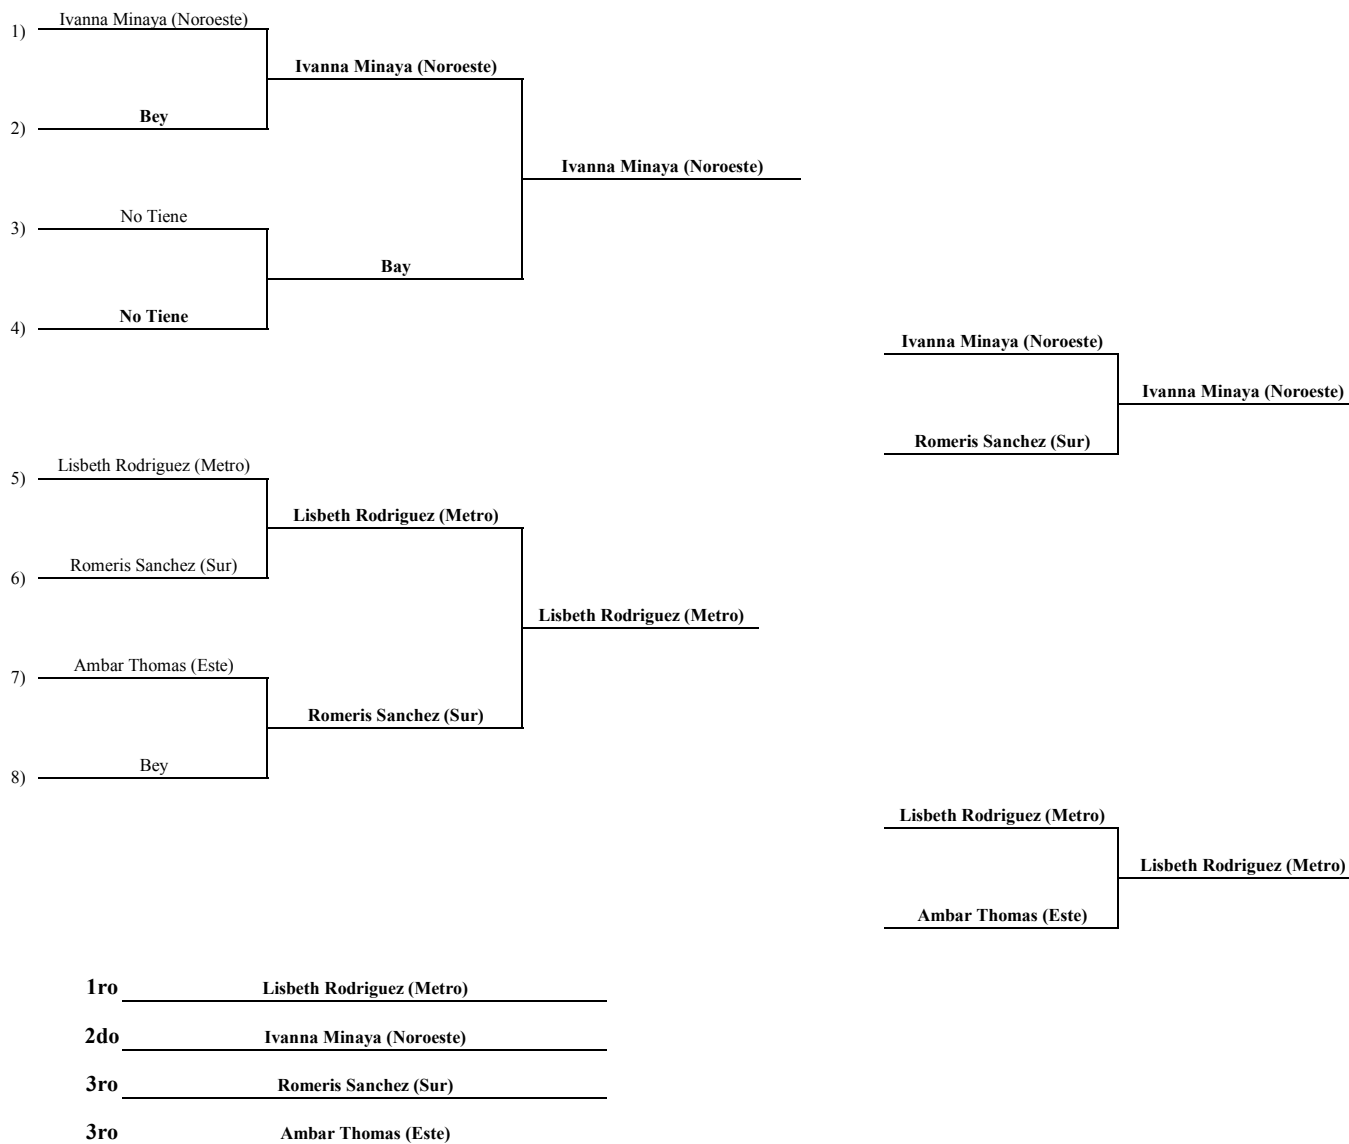

Kumite masculino -53Kg

Kumite femenino -47KG

Kumite masculino -65KG

Kumite femenino -50KG

Kumite masculino -59KG

Open femenino

- 1ro** _____ **Katherine de la Cruz (Este)**
- 2do** _____ **Diana del Rosario (Metrop)**
- 3ro** _____ **Chanella Santos(Noroeste)**
- 3ro** _____ **Solani Sanchez (Sur)**