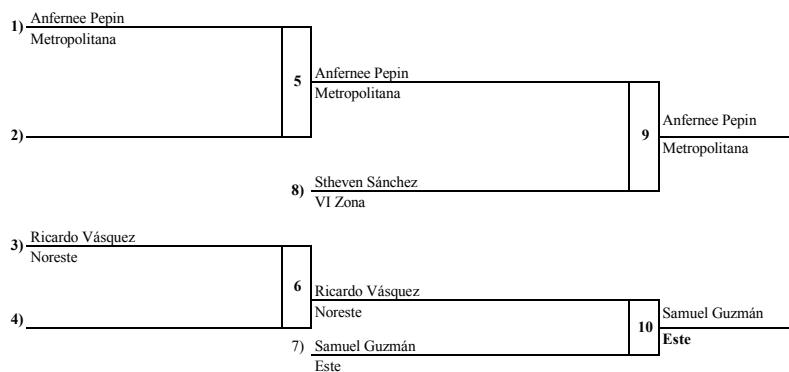

Categoría cadetes -55 Kg judo femenino

	RESULTADOS	ZONA
1	Jorge Cabrera	Sur
2	Wilfredo Bueno	Noroeste
3	Anfernee Pepin	Metropolitana
4	Samuel Guzmán	Este