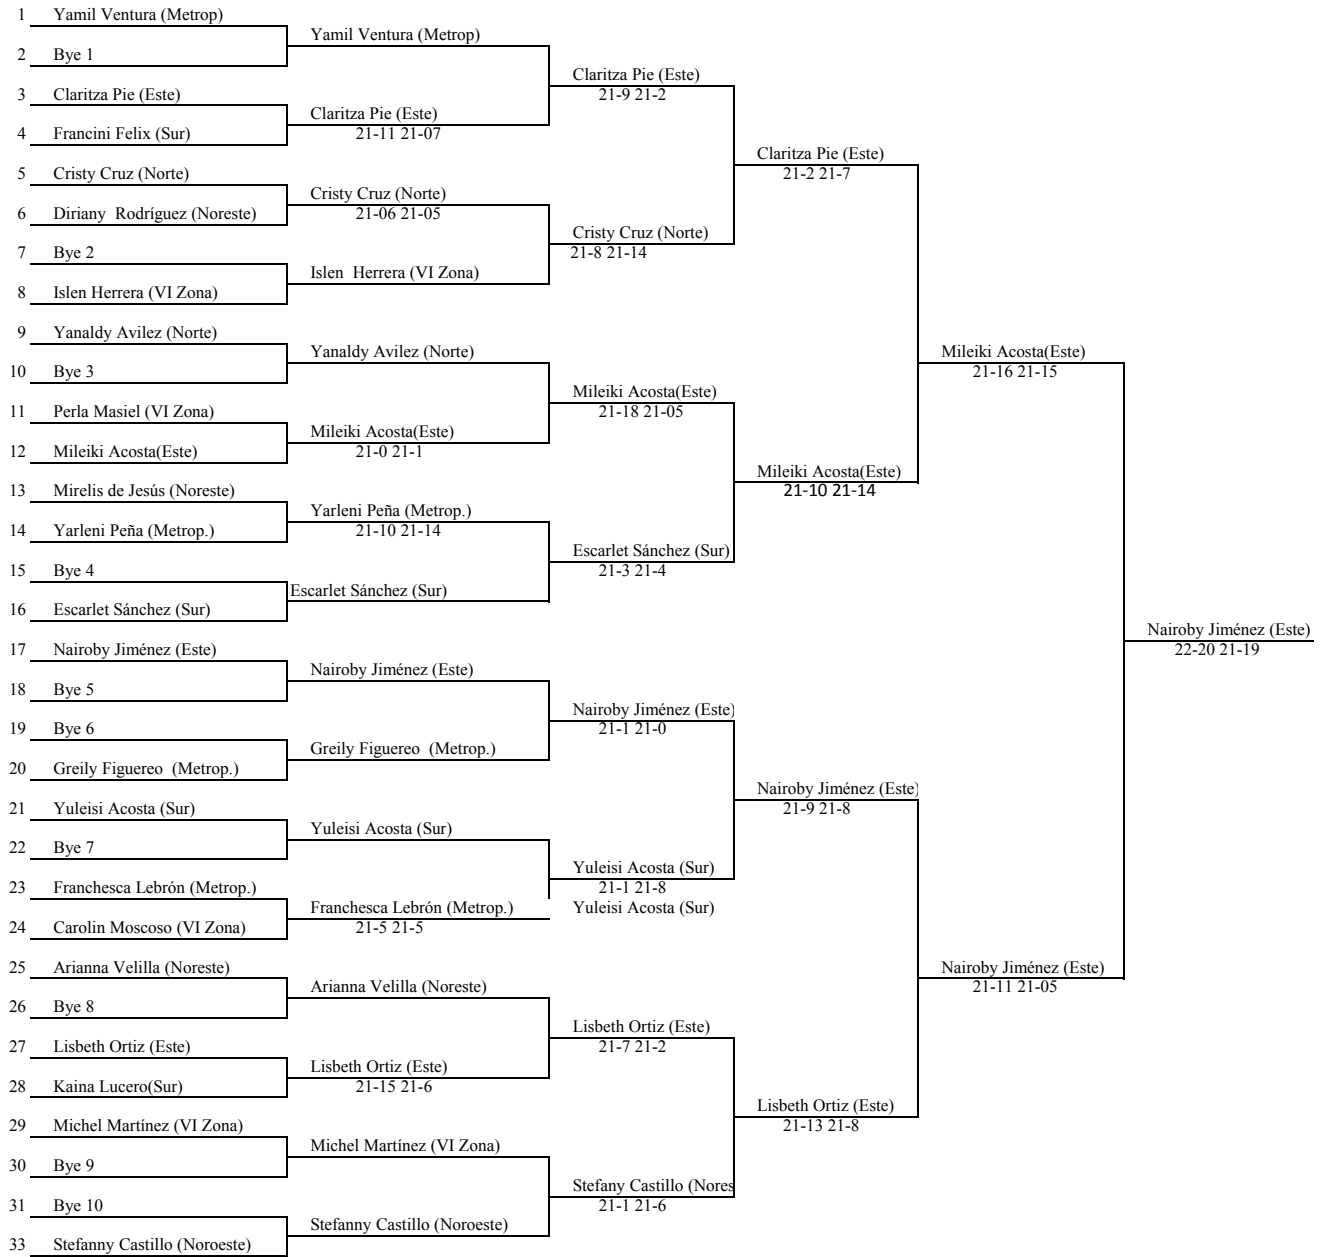

Resultados bádminton femenino

Resultados bádminton doble femenino

1	Claritza Pie (Este) Nayroby Jiménez				
		Claritza Pie (Este) Nayroby Jiménez			
2	Bye 1				
			Claritza Pie (Este) Nayroby Jiménez		
3	Greily Figuereo (Metrop.) Franchesca Lebrón		21-0 21-3		
		Diriany Rodríguez(Noreste) Arianna Velilla			
4	Diriany Rodríguez (Noreste) Arianna Velilla	21-15 21-19			
				Claritza Pie (Este) Nayroby Jiménez	
5	Yanaldy Avilez (Norte) Cristy Cruz			21-06 21-12	
		Kaina Vasquez (Sur) Yuleysi Acosta			
6	Kaina Vasquez (Sur) Yuleysi Acosta	21.10 21-19			
					Kaina Vasquez (Sur) Yuleysi Acosta
7	Bye 2				
			21-7 21-2		
8	Islen Herrera (VI Zona) Carolin Moscoso				
		Islen Herrera (VI Zona) Carolin Moscoso			
9	Yamil Ventura (Metrop.) Yarleni Peña				
		Yamil Ventura (Metrop.) Yarleni Peña			Lisbeth Ortiz (Este) Mileiki Acosta
10	Bye 3				22-20 21-16
11	Escarlet Sánchez (Sur) Francini Felix				
		Escarlet Sánchez (Sur) Francini Felix	21-12 21-15		
12	Bye 4				
					Lisbeth Ortiz (Este) Mileiki Acosta
13	Lisbeth Ortiz (Este) Mileiki Acosta			21-19 21-7	
		Lisbeth Ortiz (Este) Mileiki Acosta			
14	Perla Massiel (VI Zona) Michelle Martínez	21-0 21-1			
					Lisbeth Ortiz (Este) Mileiki Acosta
15	Bye 5				
			21-10 21-14		
16	Stefany Castillo (Noreste) Mirelis de Jesús				
		Stefany Castillo(Noreste) Mirelis de Jesús