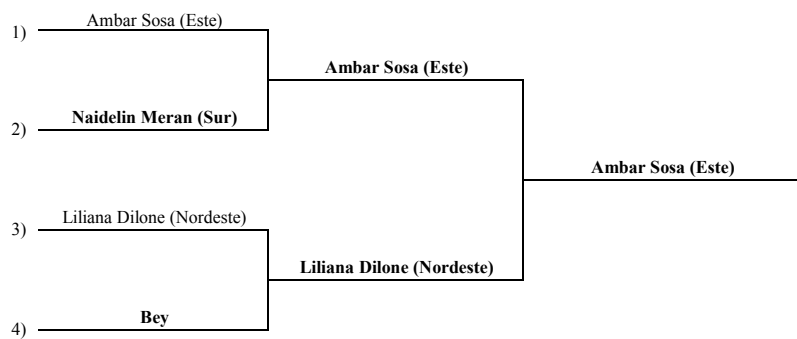

Kata femenino

1ro	Rossy Muñoz (Metro)
2do	Ambar Sosa (Este)
3ro	Chaniela Santos (Noroeste)
3ro	Liliana Dilone (Nordeste)